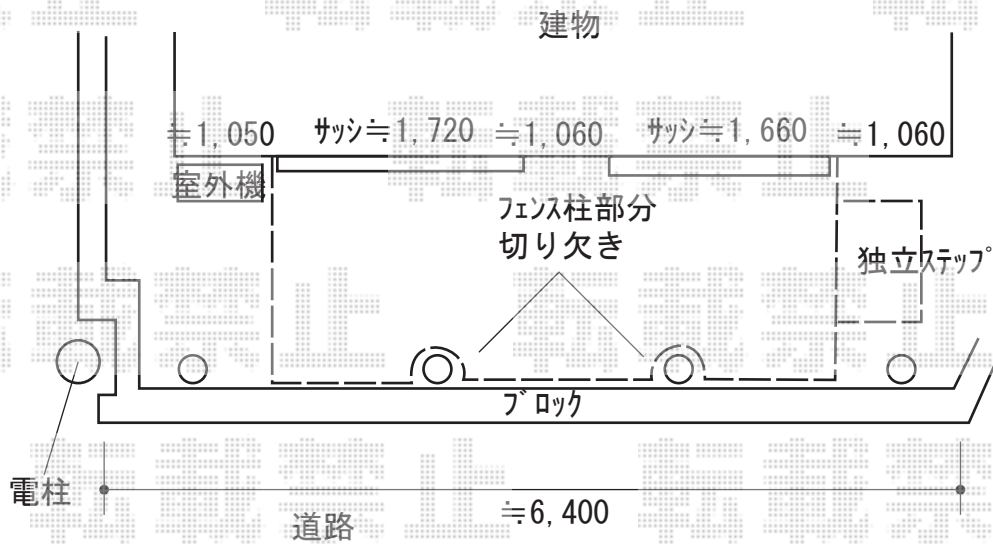

エクステリア商品工事 施工概略図

YKK AP リウッドデッキ 200
間口= 2.5間(4,451mm)
出幅= 5尺(1,520mm)
色: レッドブラウン
床板: 縦貼り
幕板: 標準幕板
束柱: Tタイプ(400~550mm) (色: カームブラック)

YKK AP 独立式 リウッド ステップ2型
色: レッドブラウン (束柱色: カームブラック)

Value Select モクアルフェンス 横板タイプ 2段支柱 自立建て用
本体1枚 (W×H) = (1,975×720mm) × 6枚
2段支柱 (独立専用): T170 (1,722.5mm) × 4本
2段支柱用胴縁固定金具: 4セット
端部キャップ: 2セット
色: チャコールブラック+ショコラウッド

2019-6-619904

担当者

木附