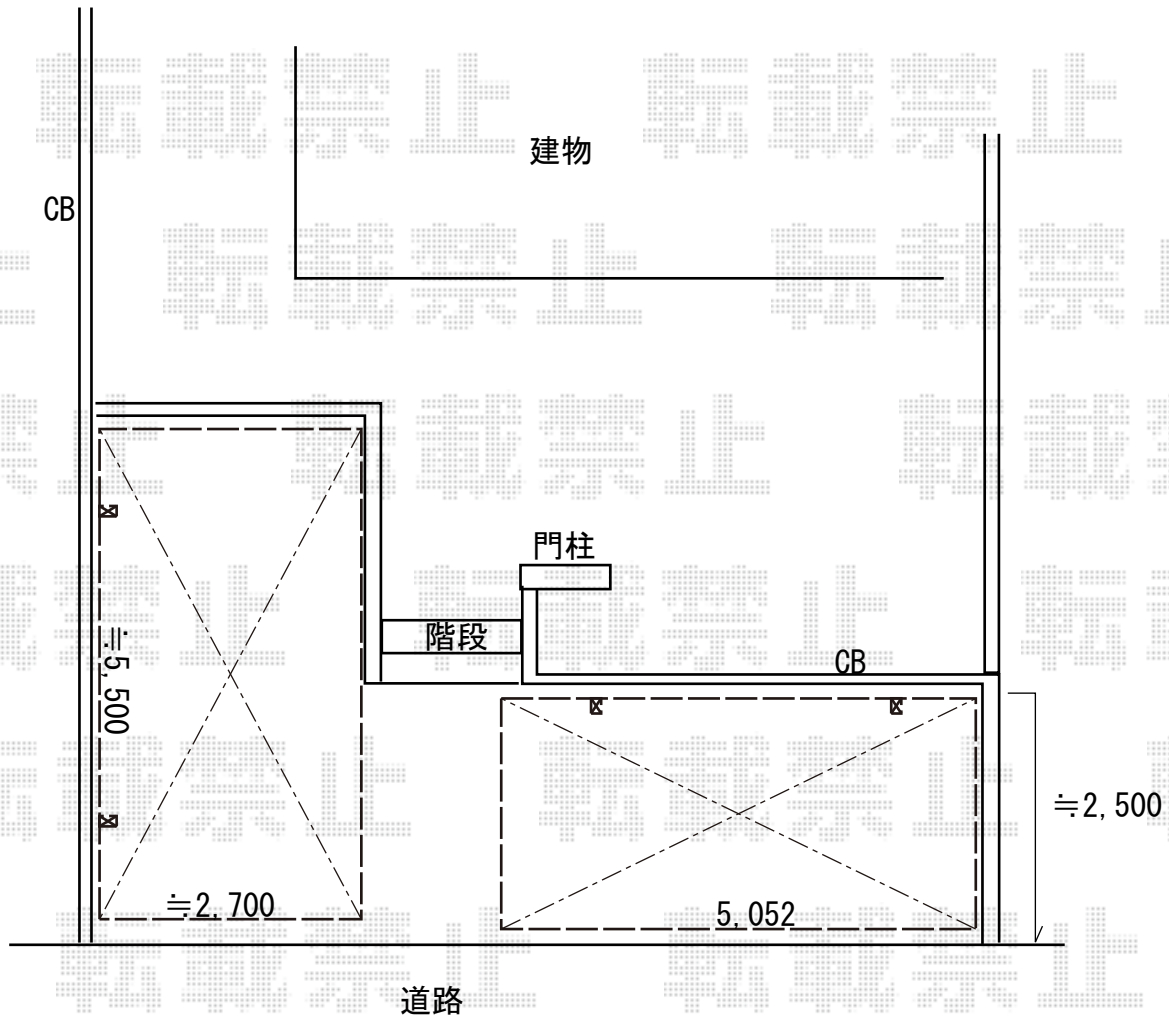

カーポート 施工概略図

YKK AP レイナポートグラン 積雪~20cm対応  
幅= 2,700mm  
奥行= 5,400mm  
色： カームブラック  
屋根材： 熱線遮断ポリカーボネート（アースブルーマット調）  
柱仕様： 標準柱仕様（有効高 約2,000mm）

2019-6-619922

担当者 村上（公）