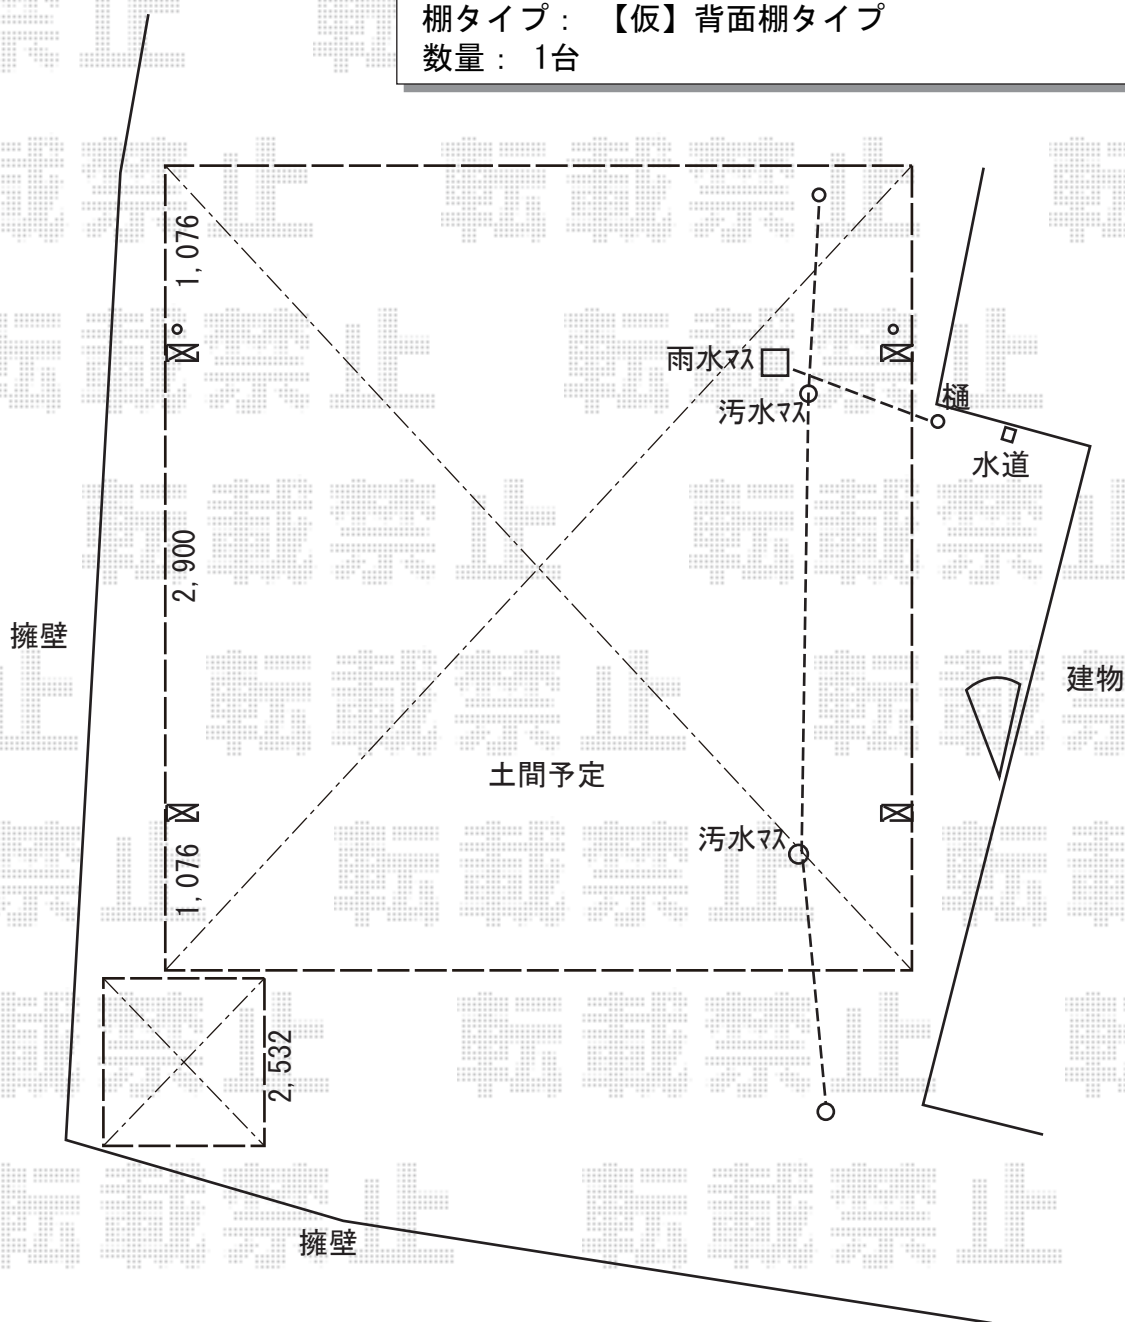

カーポート+物置 施工概略図

YKK AP レイナツインポートグラン 積雪~20cm対応  
幅= 5,097mm  
奥行= 5,052mm  
色： プラチナステン  
屋根材： ポリカーボネート（アースブルー）  
柱仕様： 標準柱仕様（有効高 約2,000mm）

タクボ物置 Mr. ストックマンダンディ 一般型 2532×1922×2110  
間口= 2,532mm  
奥行= 1,922mm  
高さ= 2,110mm  
色： カーボンブラウン  
屋根タイプ： 標準型  
耐荷重タイプ： 一般型  
棚タイプ： 【仮】背面棚タイプ  
数量： 1台

2019-6-619932

担当者 村上（公）