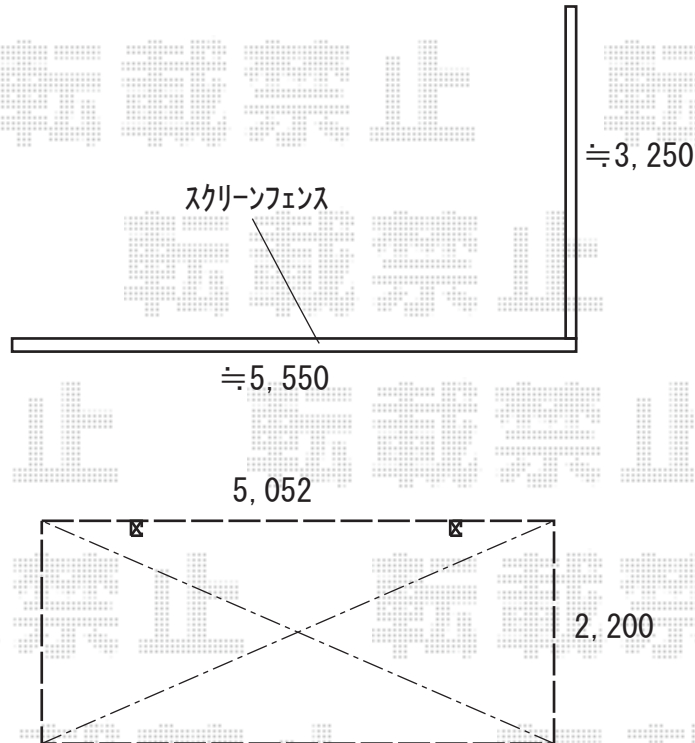

エクステリア工事 施工概略図

YKK AP ルシアス スクリーンフェンスS02型 木調色 自由柱施工
単体セット= T160 (2,000mm×1,520mm) × 1セット
連結用セット= T160J (2,000mm×1,520mm) × 4セット
格子付きコーナー継手: T160 × 1セット
色: キャラメルチーク

ユニソン 【ご提案】スプレ
スプレスタンド70: 蛇口2個セット (本体色: ダークレッド/蛇口色: ゴールド) × 1
付属蛇口: プレインフォーセット クロスII・プレインフォーセット ホース用蛇口B
付属アダプター: 泡沫アダプター・ホース用アダプター付き
パン: なし

Value Select プレシオスポート 積雪~20cm対応
幅= 2,400mm
奥行= 5,052mm
色: ノーブルステン
屋根材: ポリカーボネート (ガラスマット)
柱仕様: ハイライフ柱仕様 (有効高 約2,250mm)

YKK AP ソラリア 【仮】吊り下げ式物干し 【仮】標準/【仮】標準 2本入り×1セット
色: プラチナステン
竿: なし

2019-6-619959

担当者

関