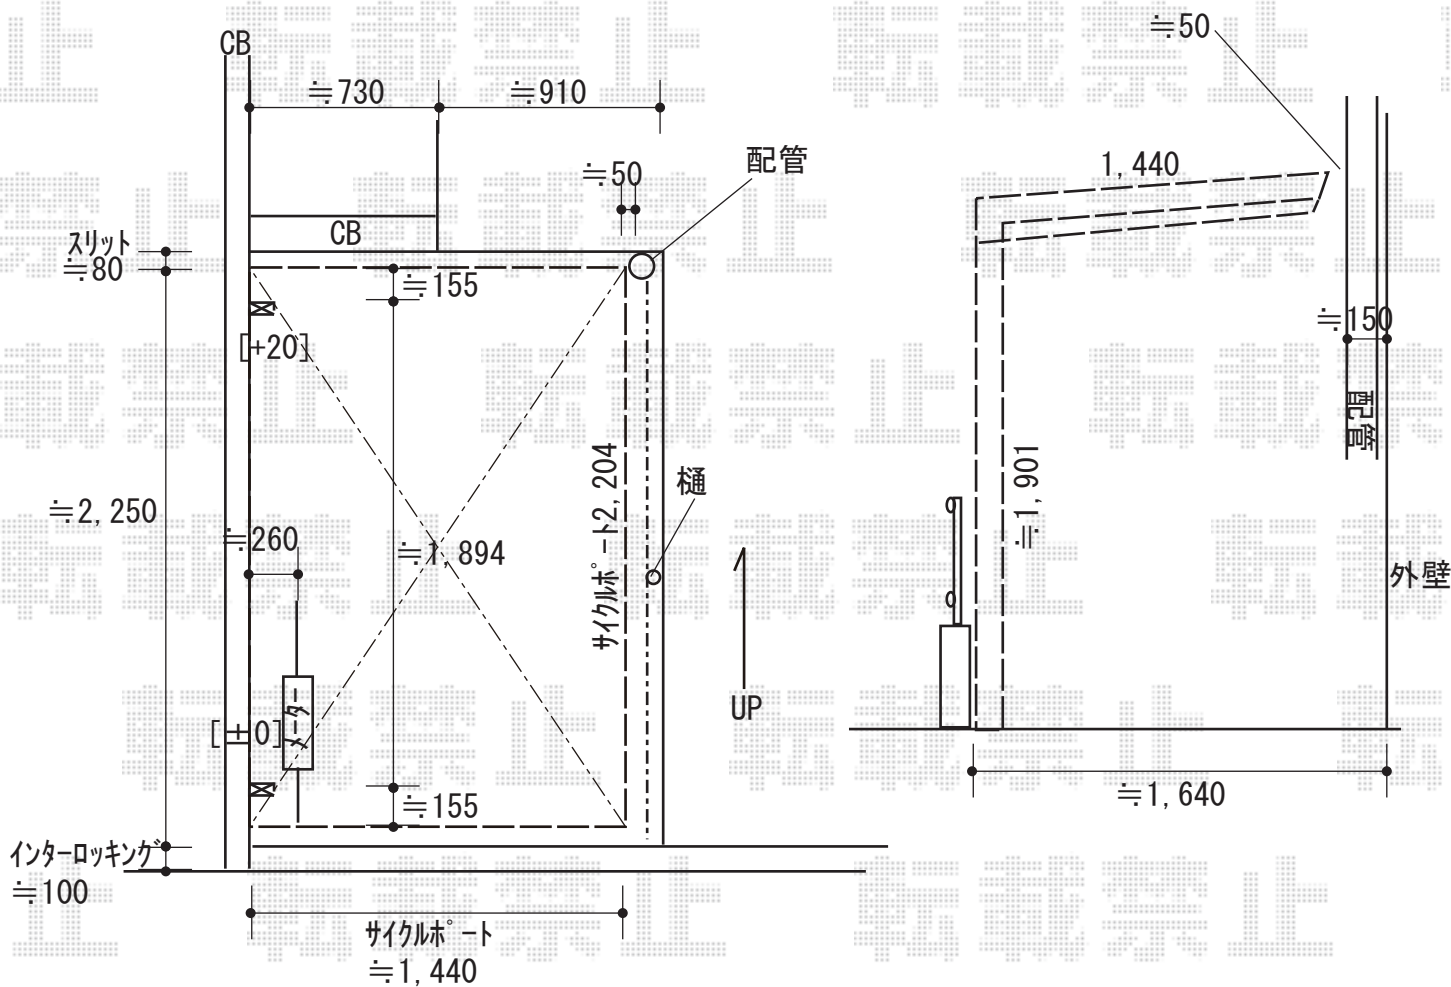

サイクルポート 施工概略図

LIXIL ネスカFミニ (フラットスタイル) 積雪~20cm対応
 幅= 1,796mm
 奥行= 2,205mm(3台~5台用)
 色: シャイングレー
 屋根材: 熱線吸収ポリカーボネート (ブルーマットS・すりガラス調)
 柱仕様: 標準柱仕様 (有効高 約1,900mm)

2019-6-619992

担当者

村上 (公)