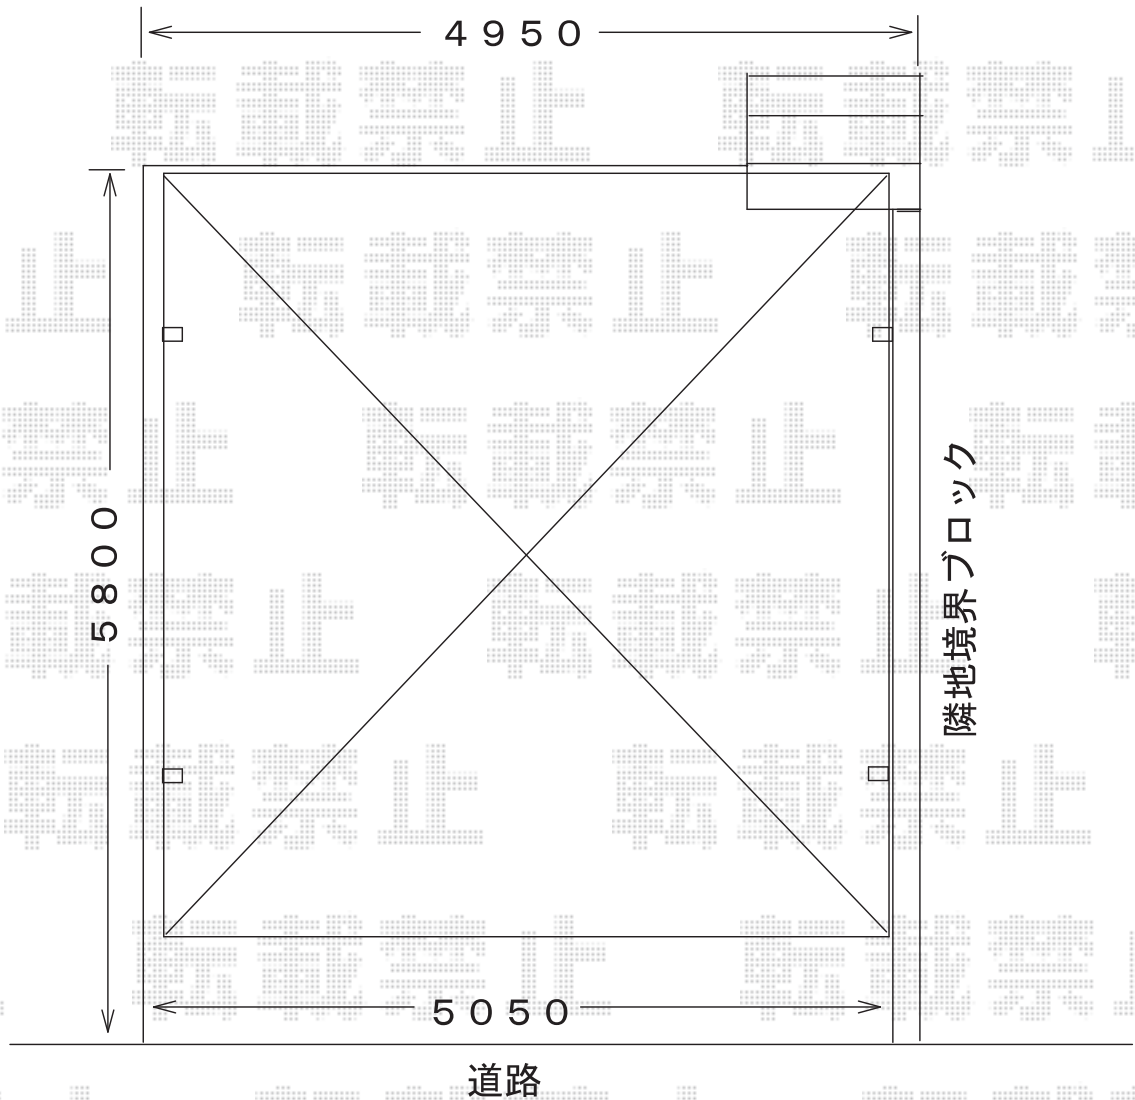

カーポート 施工概略図

YKK AP レイナツインポートグラン 積雪~20cm対応  
幅= 4,801mm  
奥行= 5,400mm  
色: プラチナステン  
屋根材: 熱線遮断ポリカーボネート (アースブルーマット調)  
柱仕様: 標準柱仕様 (有効高 約2,000mm)

2019-6-620021

担当者

木挽