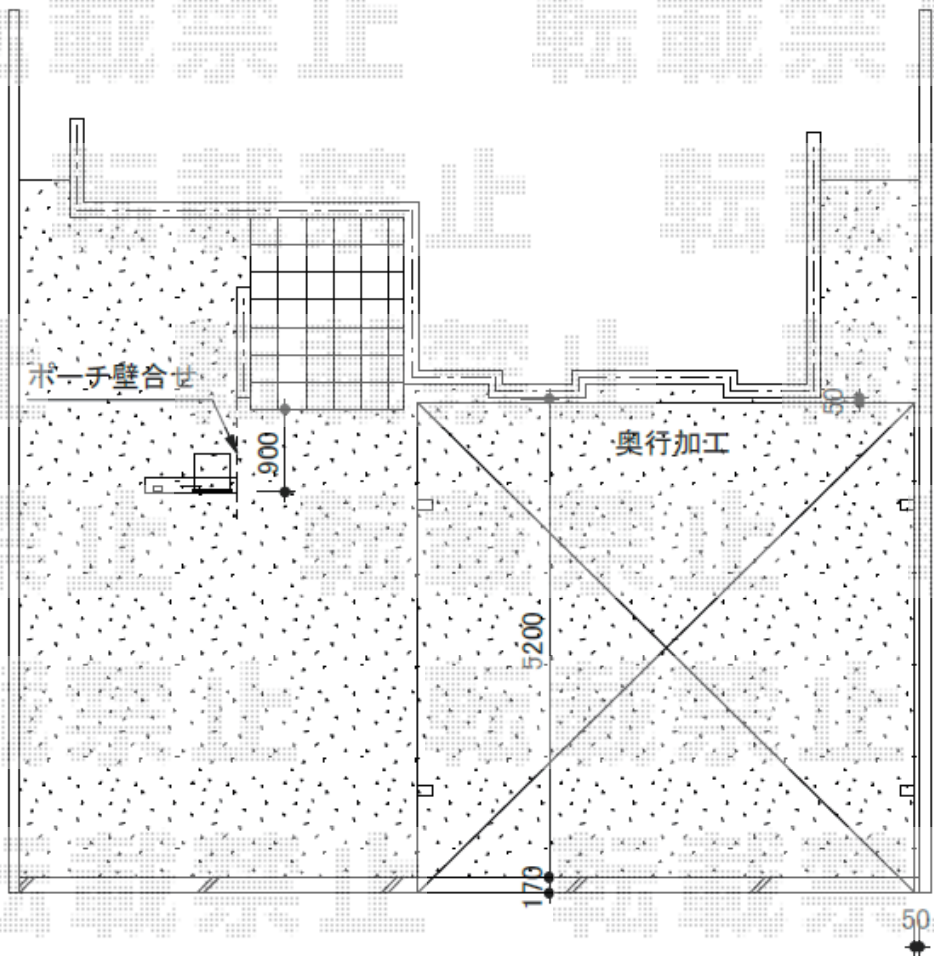

カーポート・機能門柱 施工概略図

YKK AP エフルージュ ツイン 積雪～20cm対応
幅= 5,398mm 奥行= 5,400mm 色：プラチナステン
屋根材：熱線遮断ポリカーボネート(クリアマット)
柱仕様：ハイルーフ柱仕様(有効高 約2,350mm)

YKK AP ルシアスウォール 01型 W10/照明なし・ポスト加工付・インターホン加工付 (R)
ポスト：1Bサイズ(切り欠き代150mm) /エクステリアポストG3型(1B-15サイズ)
色：本体パネル/ショコラウォールナット 枠・正面パネル/プラチナステン
表札・インターホン：別途

2019-6-620031

担当者

伊野

エクスショップ

現場状況や作図制限により概略図の内容と多少の違いが生じることがございます。
施工時は、現場優先とさせて頂きたく思いますので、お立会い頂き、最終のご指示のほど、何卒、宜しくお願い致します。