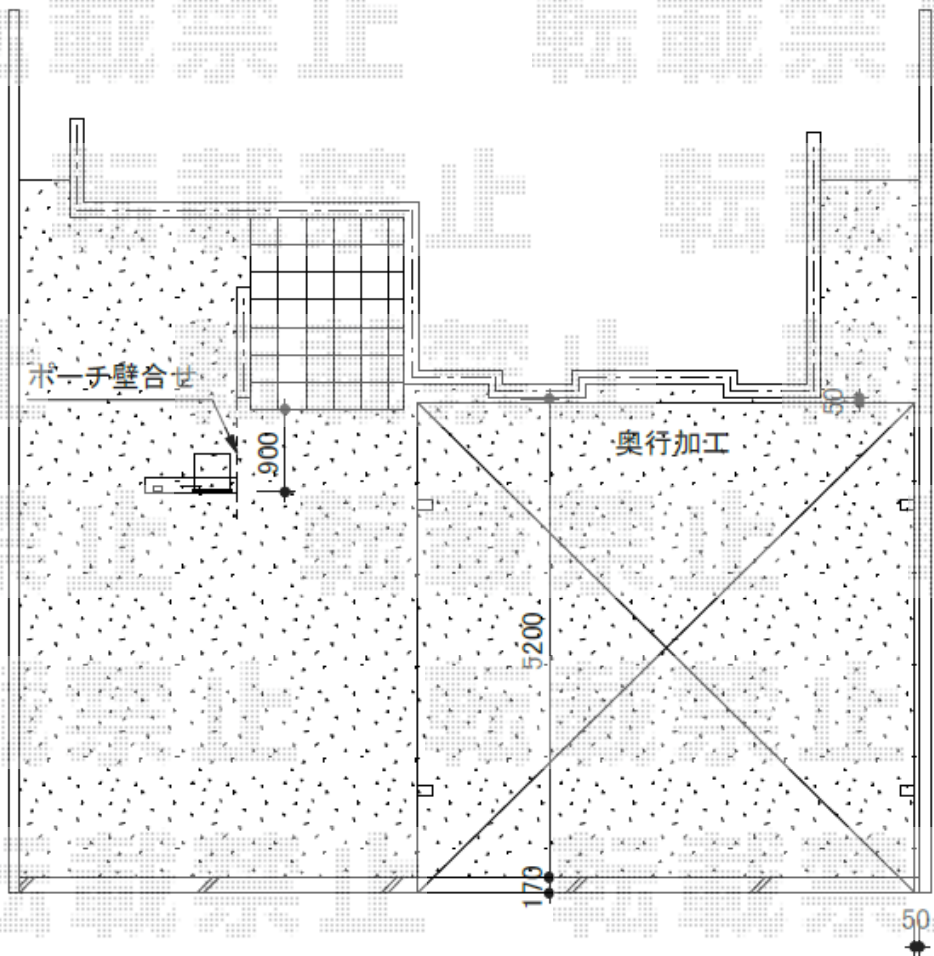

カーポート・機能門柱 施工概略図

YKK AP エフルージュ ツイン 積雪～20cm対応
幅= 5,398mm 奥行= 5,400mm 色：プラチナステン
屋根材：熱線遮断ポリカーボネート(クリアマット)
柱仕様：ハイルーフ柱仕様(有効高 約2,350mm)

YKK AP ルシアスウォール 01型 W10/照明なし・ポスト加工付・インターホン加工付 (R)
ポスト：1Bサイズ(切り欠き代150mm) /エクステリアポストG3型(1B-15サイズ)
色：本体パネル/ショコラウォールナット 枠・正面パネル/プラチナステン
表札・インターホン：別途

2019-6-620031

担当者

伊野

エクスショップ

現場状況や作図制限により概略図の内容と多少の違いが生じることがございます。
施工時は、現場優先とさせて頂きたく思いますので、お立会い頂き、最終のご指示のほど、何卒、宜しくお願い致します。