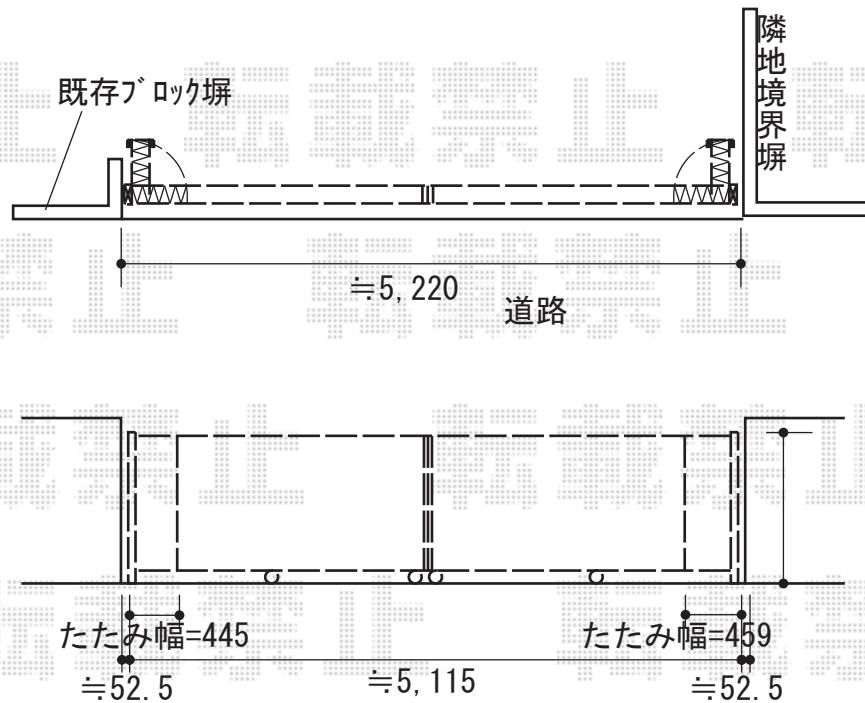

カーゲート 施工概略図

LIXIL (TOEX) アルシャインII M型 Aタイプ ノンレール 両開き 520W
開口幅= 4,979mm
全幅= 5,115mm
たたみ幅= 459+445mm
高さ= 1,250mm
色： シャイングレー
キャスター数： 4箇所
落棒数： 4本

2019-6-620087

担当者

山崎