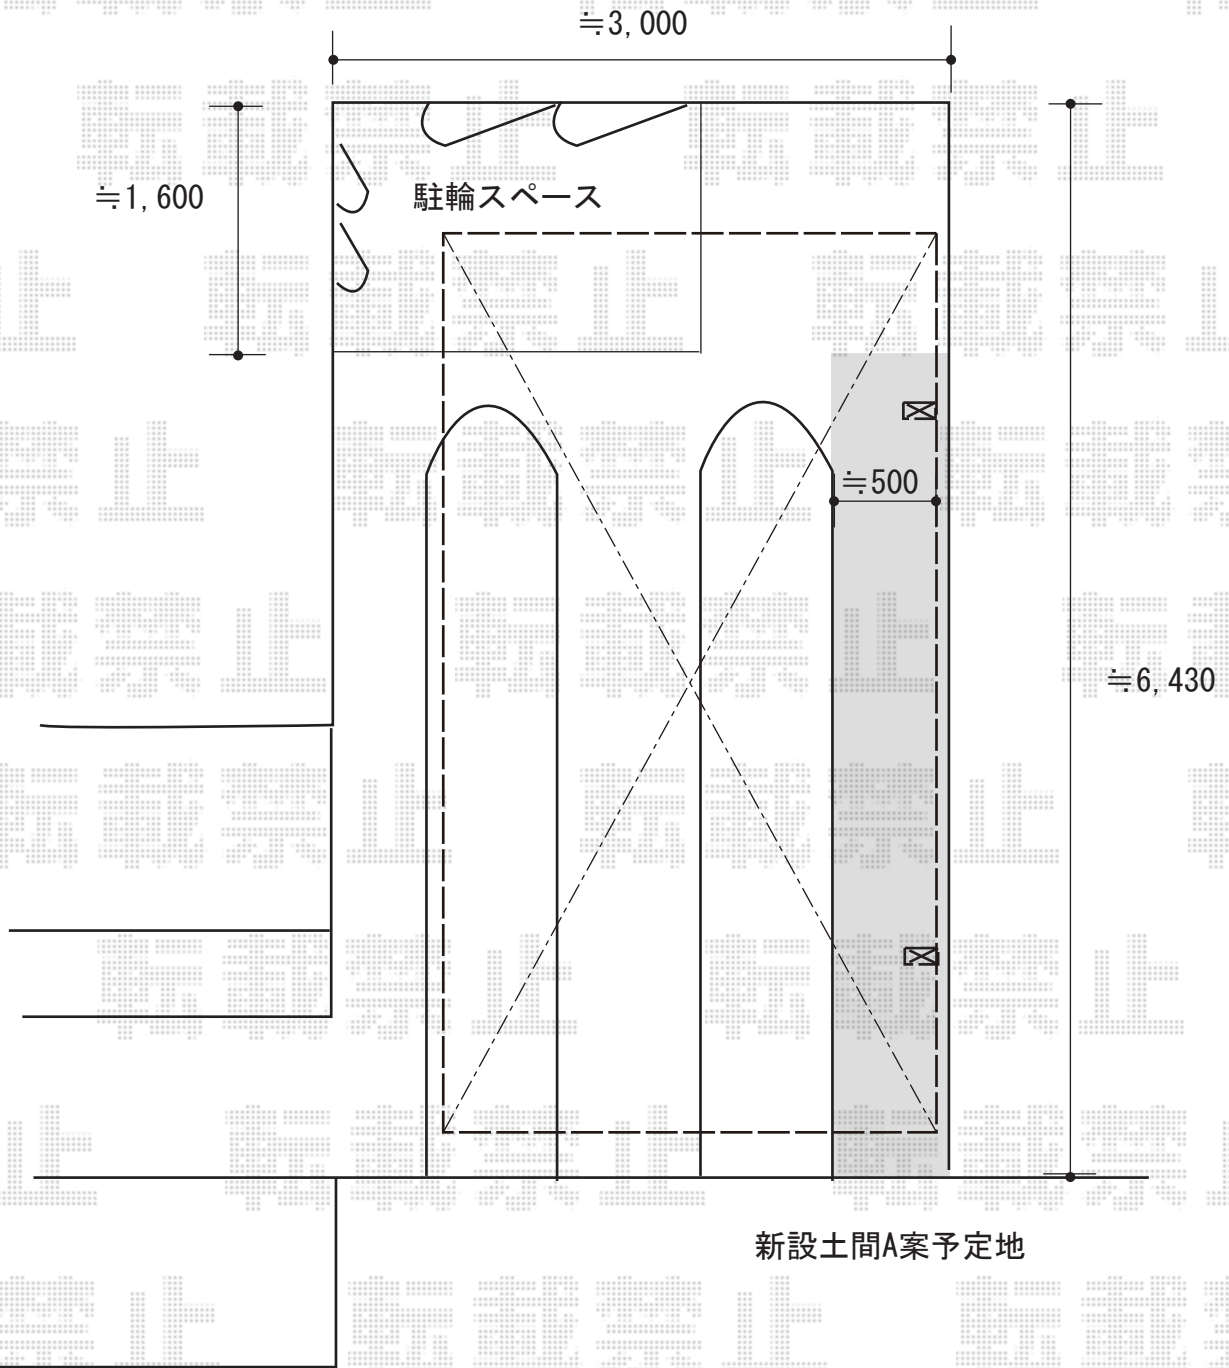

カーポート施工概略図

YKK AP レイナポートグラン 積雪～20cm対応
幅= 2,700mm
奥行= 5,768mm
色： プラチナステン
屋根材： 熱線遮断ポリカーボネート（アースブルーマット調）
柱仕様： ハイルーフ柱仕様（有効高 約2,350mm）

2019-6-620105

担当者

新西