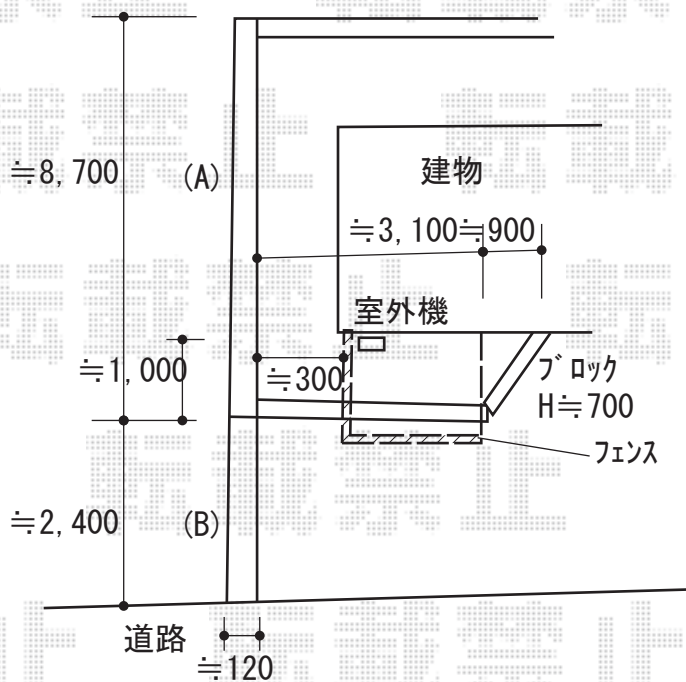

エクステリア商品工事 施工概略図

Value Select マージウッドデッキ

間口= 1.5間(2,651mm)

出幅= 5尺(1,520mm)

色： レッドウッド

床板： 縦貼り

幕板： 標準幕板

束柱： Tタイプ(400~550mm)/Lタイプ(850~1000mm) (色：カームブラック)

Value Select マージウッドデッキ用 ルーバーデッキフェンス

本体1枚 (W×H) = T110/幅12用 (1,263×1,025mm) ×3枚

中柱・端柱： T110×3本

90度専用角柱： T110×1本

デッキ材補強材： 先付用×1セット

色： レッドウッド

2019-6-620131

担当者