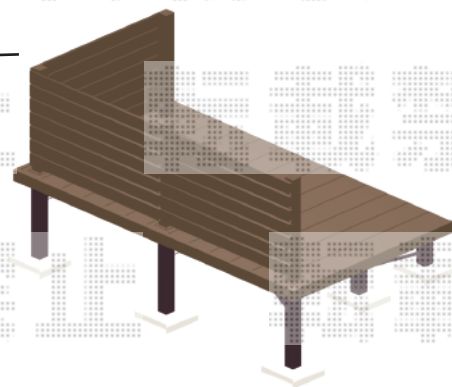

エクステリア商品工事 施工概略図

Value Select マージウッドデッキ

間口= 1.5間(2,651mm)

出幅= 5尺(1,520mm)

色： レッドウッド

床板： 縦貼り

幕板： 標準幕板

束柱： Tタイプ(400~550mm)/Lタイプ(850~1000mm) (色：カームブラック)

Value Select マージウッドデッキ用 ルーバーデッキフェンス

本体1枚 (W×H) = T110/幅12用 (1,263×1,025mm) ×3枚

中柱・端柱： T110×3本

90度専用角柱： T110×1本

デッキ材補強材： 先付用×1セット

色： レッドウッド

2019-6-620131

担当者

木附