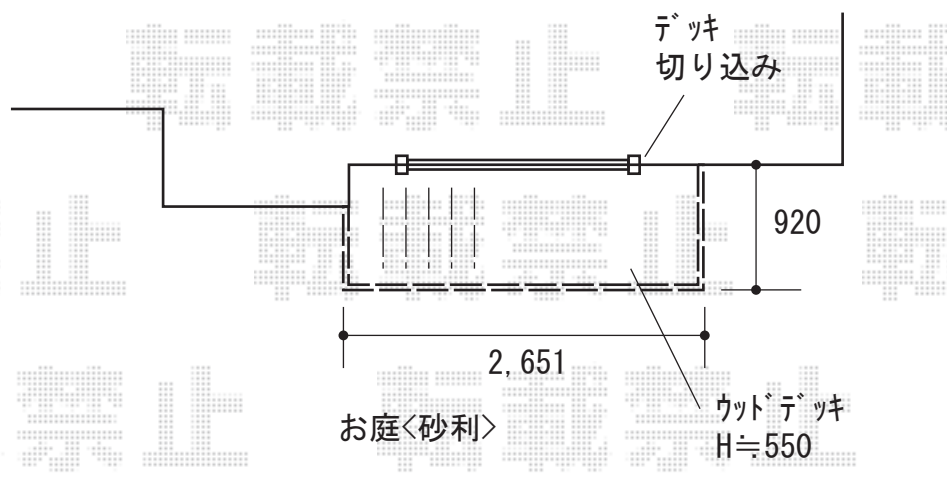

ウッドデッキ 施工概略図

YKK AP リウッドデッキ 200
間口= 1.5間 (2,651mm)
出幅= 3尺 (920mm)
色： ナチュラルブラウン
床板： 縦貼り
幕板： 標準幕板
束柱： Sタイプ (550mm) (色：カームブラック)

事前に別途
既存束石のご撤去を
お願い致します

2019-6-620144

担当者

木附