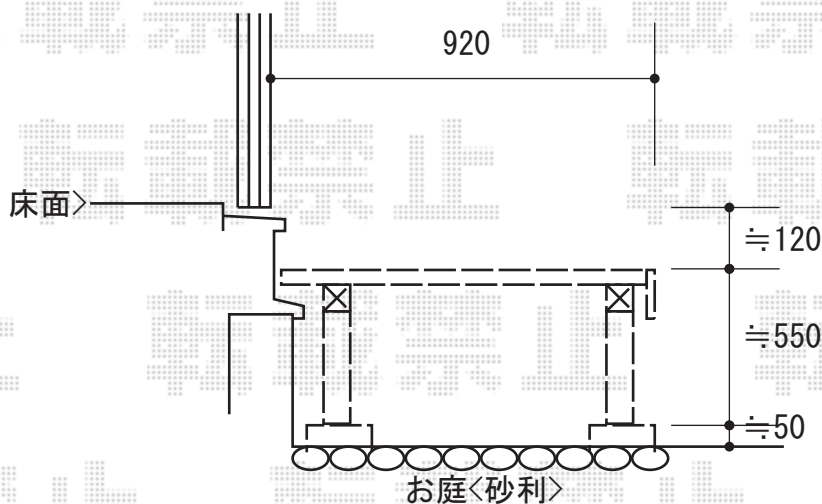

ウッドデッキ 施工概略図

YKK AP リウッドデッキ 200
間口= 1.5間 (2,651mm)
出幅= 3尺 (920mm)
色： ナチュラルブラウン
床板： 縦貼り
幕板： 標準幕板
束柱： Sタイプ (550mm) (色：カームブラック)

事前に別途
既存束石のご撤去を
お願い致します

2019-6-620144

担当者

木附