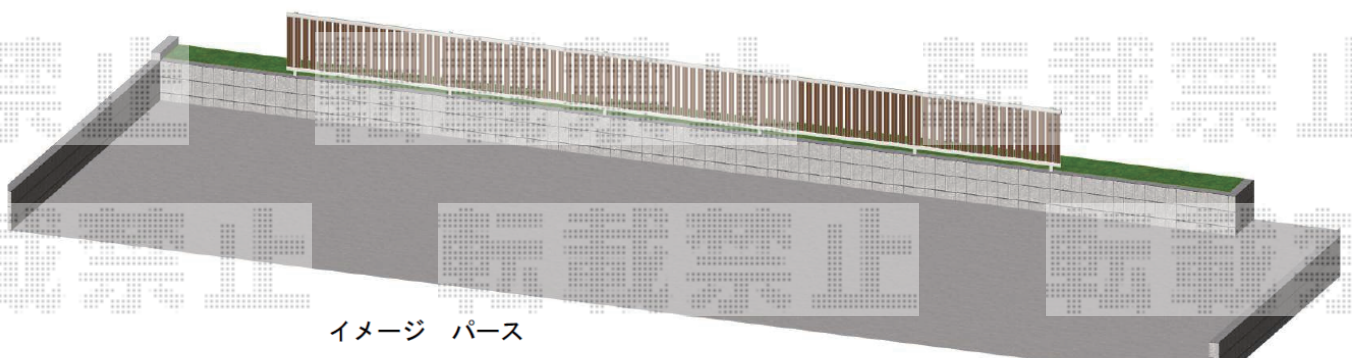

フェンス 施工概略図

YKK AP ルシアスフェンスF03型 たて半目隠し 木調カラー
本体1枚 (W×H) = T80 (1,975×720mm) × 5枚
自由柱: T80 × 6本
エンドキャップ: (4個1組) × 1セット
色: パネル/キャメルチーク 柱・枠/プラチナステン

平面図

2019-6-620204

担当者

細川