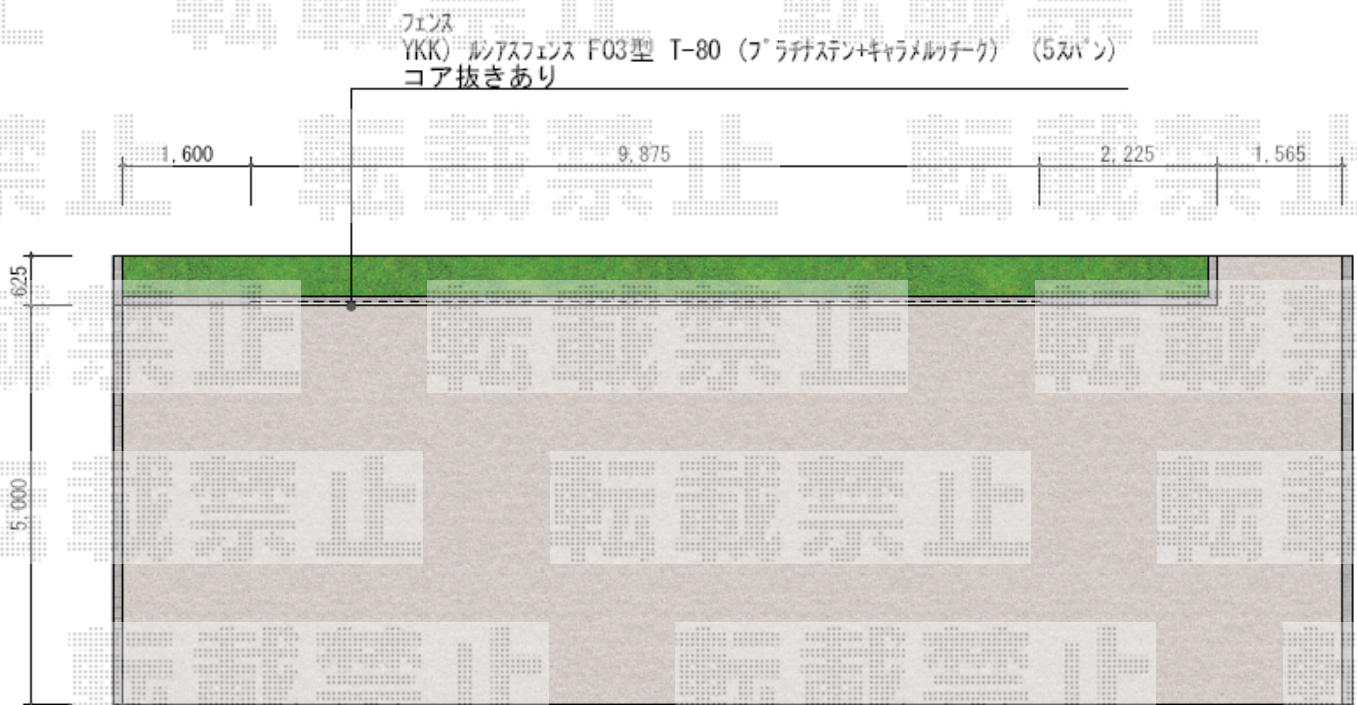

フェンス 施工概略図

YKK AP ルシアスフェンスF03型 たて半目隠し 木調カラー
本体1枚 (W×H) = T80 (1,975×720mm) × 5枚
自由柱: T80 × 6本
エンドキャップ: (4個1組) × 1セット
色: パネル/キャメルチーク 柱・枠/プラチナステン

平面図

2019-6-620204

担当者

細川