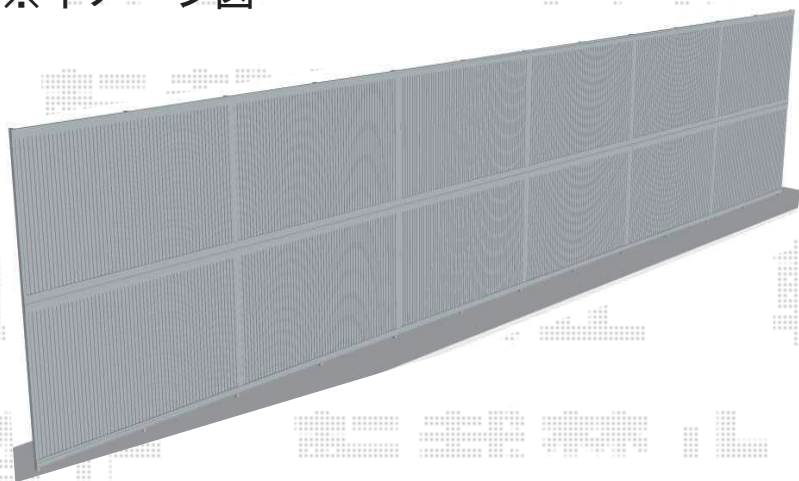

フェンス 施工概略図

LIXIL ハイスクリーンフェンスC型 フリーポールタイプ<多段柱仕様>
本体1枚 (W×H) = T-12 (1,967.5×1,120mm) × 12枚
アルミ多段柱: T-24 × 13本 *1mピッチ
上下ブラケットセット: B × 13セット
中間ブラケットセット: B × 13セット
継手セット: × 10セット
端部キャップ: × 2セット
色: シャイングレー

※イメージ図

2019-6-620215

担当者

内田