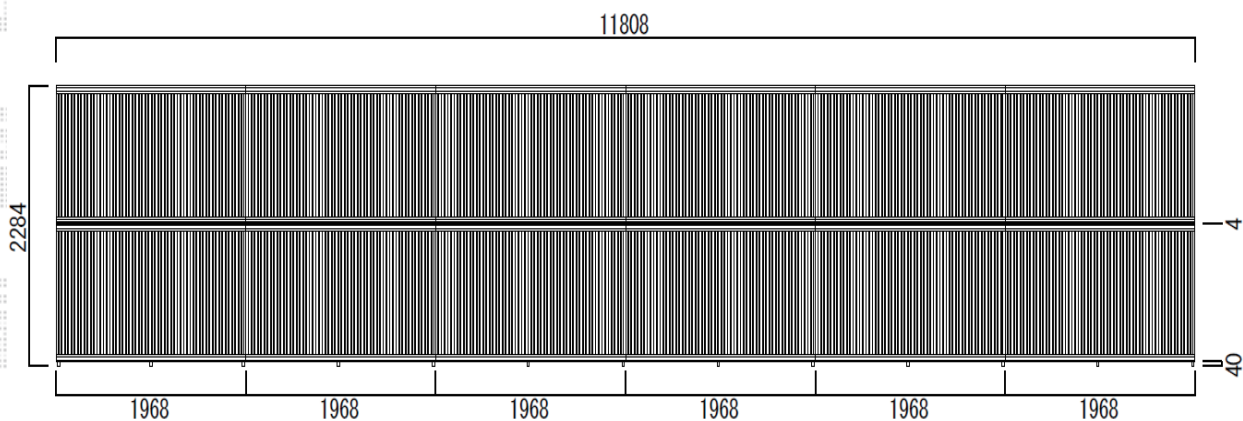

フェンス 施工概略図

LIXIL ハイスクリーンフェンスC型 フリーポールタイプ<多段柱仕様>
本体1枚 (W×H) = T-12 (1,967.5×1,120mm) × 12枚
アルミ多段柱: T-24 × 13本 *1mピッチ
上下ブラケットセット: B × 13セット
中間ブラケットセット: B × 13セット
継手セット: × 10セット
端部キャップ: × 2セット
色: シャイングレー

※イメージ図

2019-6-620215

担当者

内田