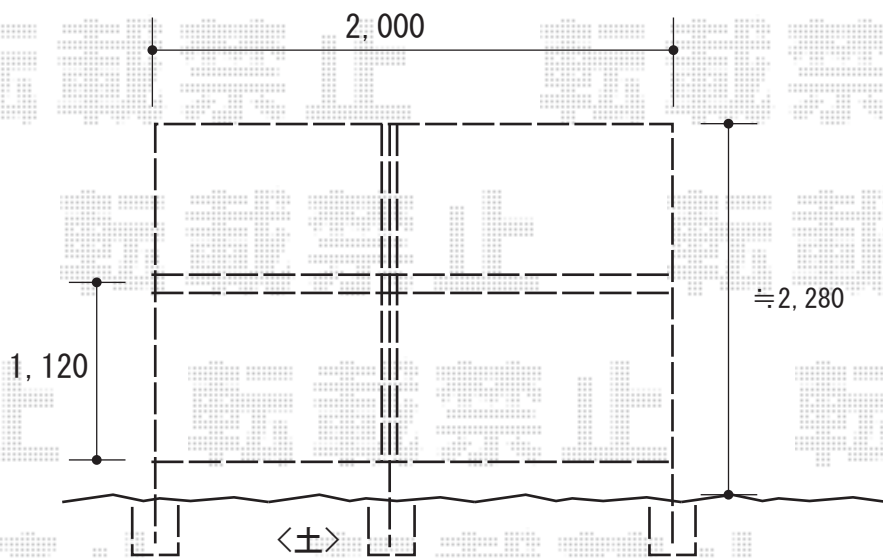

フェンス 施工概略図

LIXIL ハイスクリーンフェンスC型 フリーポールタイプ<多段柱仕様>
 本体1枚 (W×H) = T-12 (1,967.5×1,120mm) × 12枚
 アルミ多段柱: T-24 × 13本 *1mピッチ
 上下ブラケットセット: B × 13セット
 中間ブラケットセット: B × 13セット
 継手セット: × 10セット
 端部キャップ: × 2セット
 色: シャイングレー