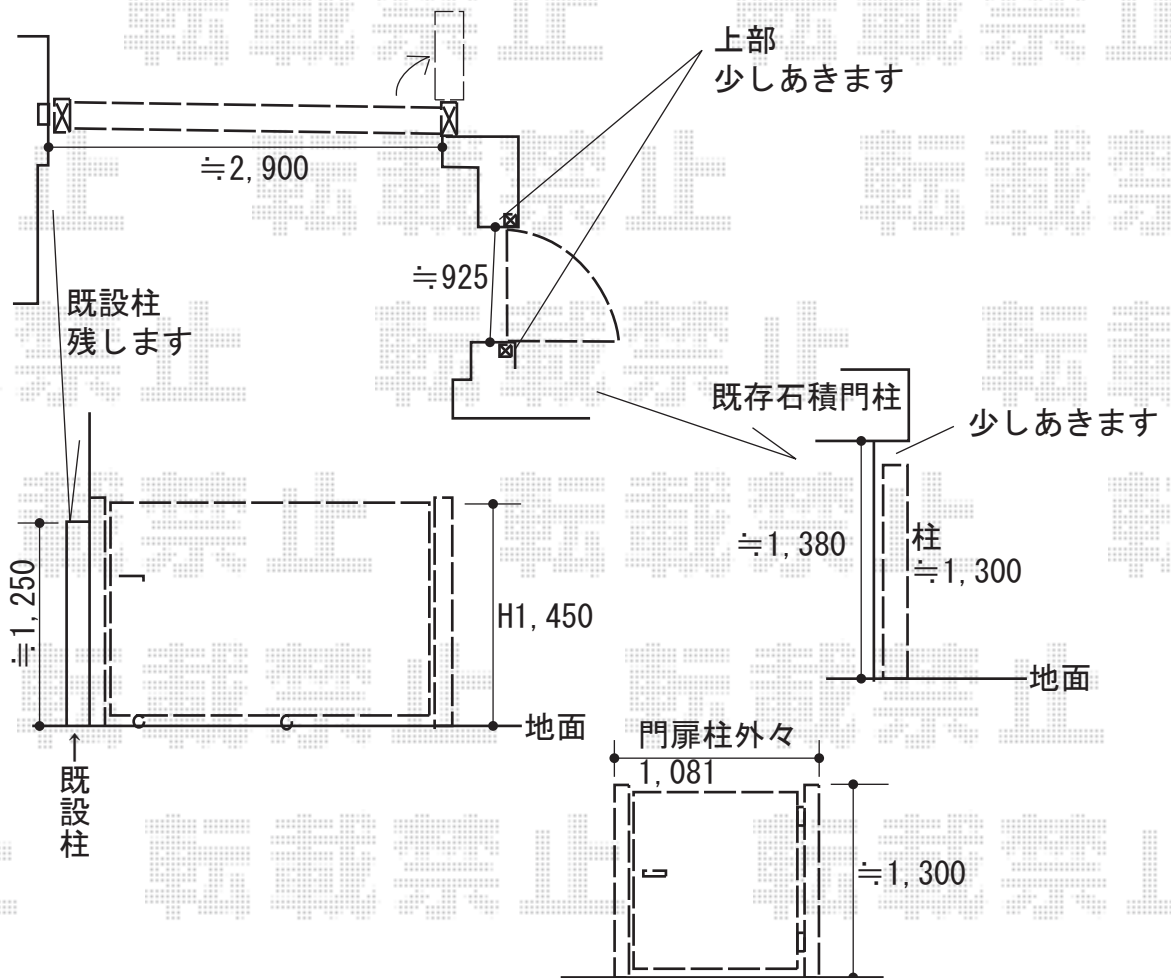

門扉・カーゲート 施工概略図

YKK AP 【特注】ルシアス門扉BW01型 横スリット 片開き 複合カラー 門柱使用

扉幅 = 【特注】900mm

扉高 = 1,200mm

【未定】色： 【仮】スリット部・本体枠・たて框・戸当り：プラチナステン/パネル：ショコラウォールナット

【未定】錠： 【仮】打掛錠1型

開き： 内開き

LIXIL (TOEX) アルシャインII HW型Aタイプ ノンレール 片開き 310S

開口幅= 2,892mm

全幅= 3,008mm

たたみ幅= 525mm

高さ= 1,450mm

色： シャイングレー

キャスター数： 2箇所

落棒数： 2本

2019-6-620343