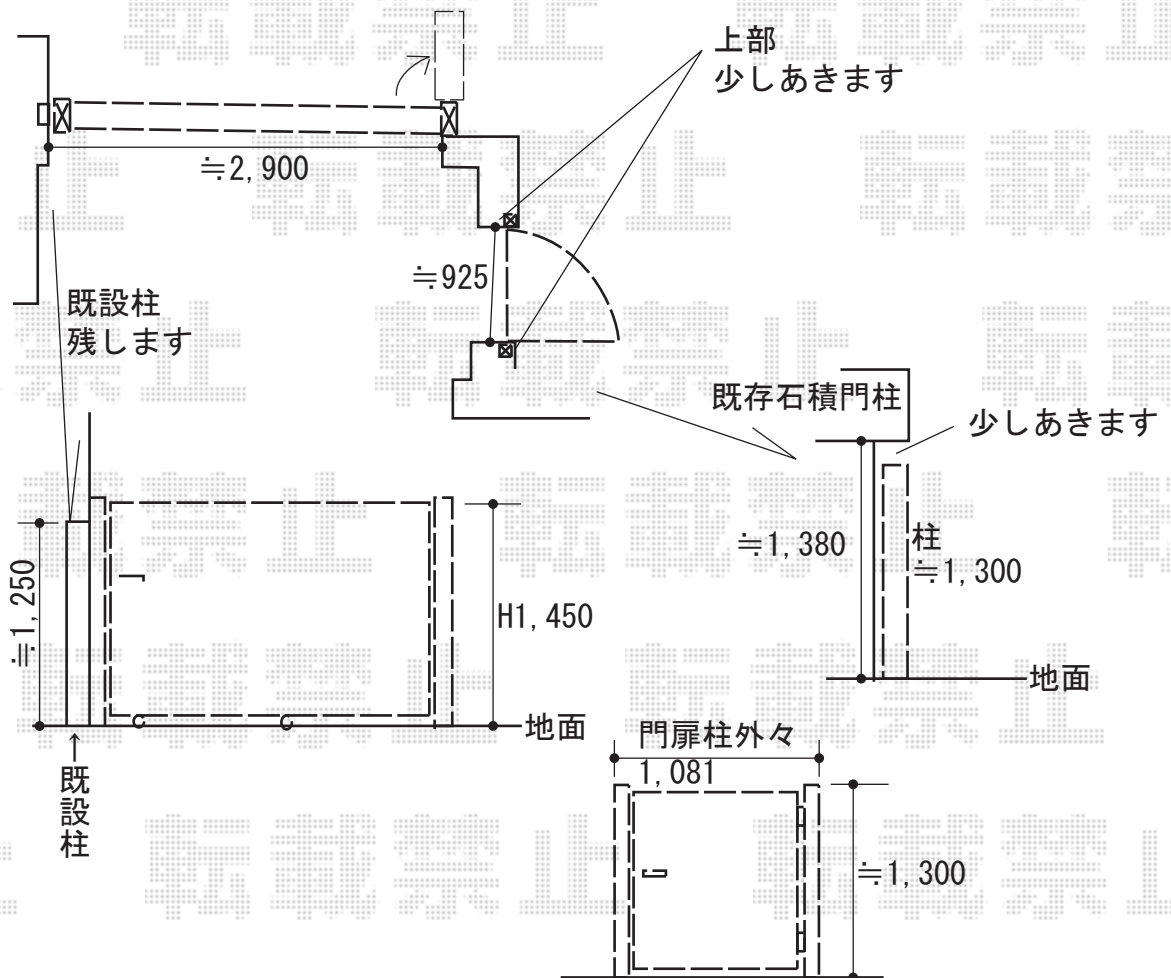

開口幅= 2,892mm

全幅= 3,008mm

たたみ幅= 525mm

高さ= 1,450mm

色： シャイングレー

キャスター数： 2箇所

落棒数： 2本

2019-6-620343