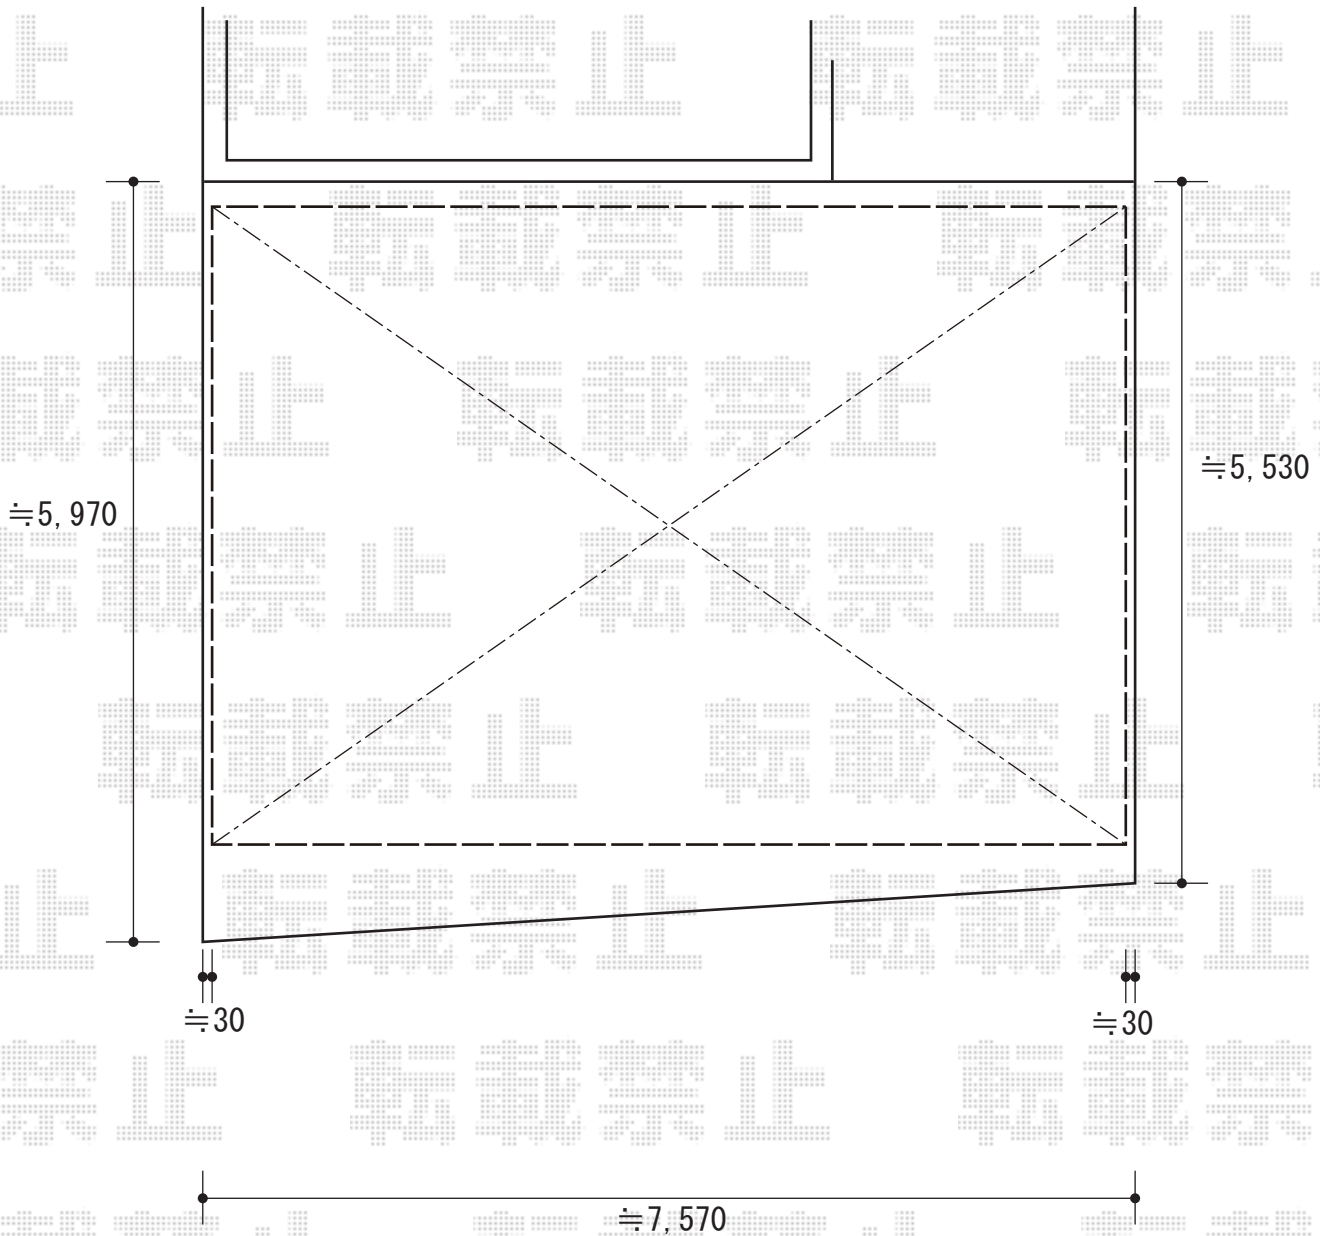

カーポート 施工概略図

YKK AP エフルージュ トリプル 積雪~20cm対応  
幅= 7,928mm  
奥行= 5,052mm  
色：【未定】  
屋根材：ポリカーボネート（色：【未定】）  
柱仕様：ハイルーフ柱仕様（有効高 約2,350mm）

2019-6-620369

担当者 村上（公）