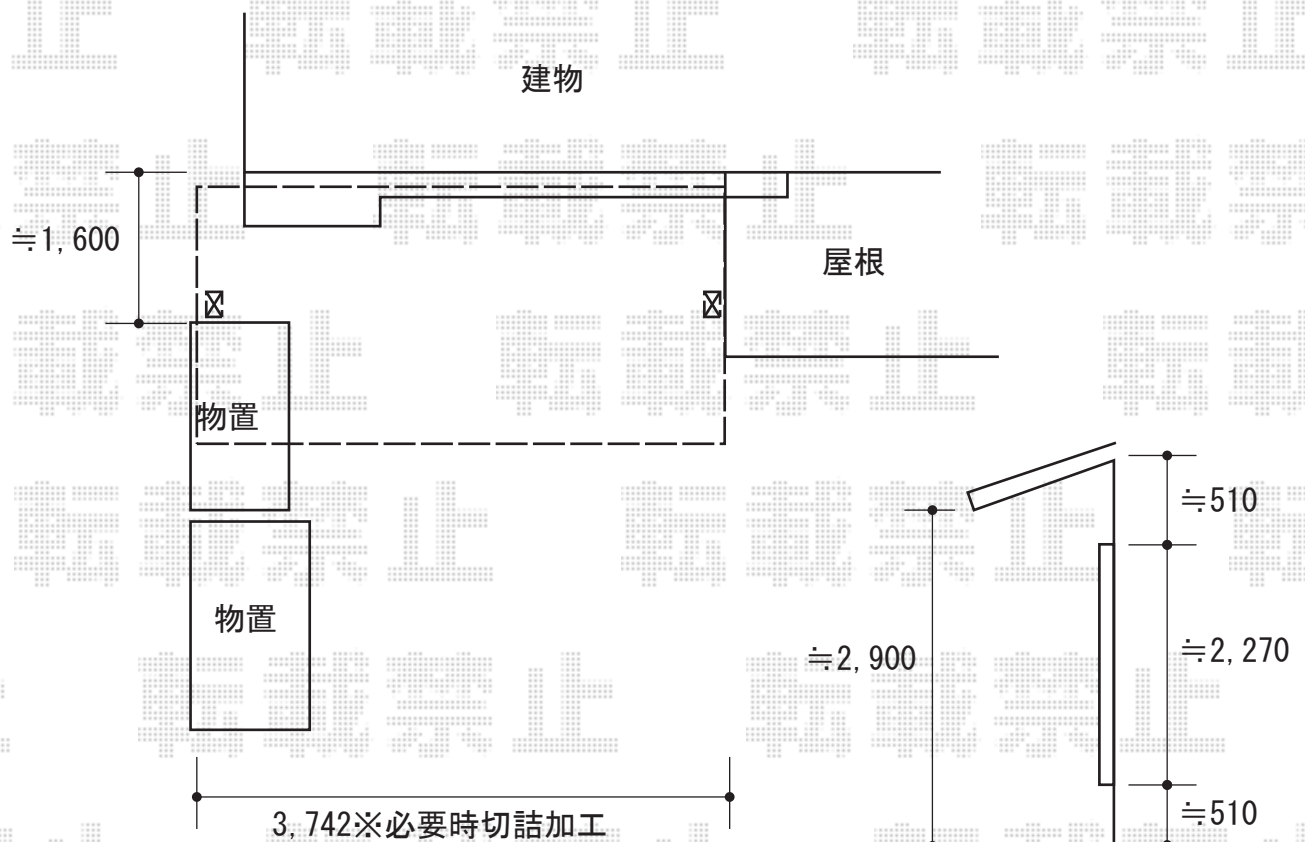

テラス屋根 施工概略図

LIXIL テラスVB 単体 積雪～20cm対応

間口= 3,742mm

出幅= 2,093mm

色： シャイングレー

屋根材： 熱線遮断FRP板DRタイプ（ミストグレーS・すりガラス調）

柱仕様： ロング柱（約2,935mm）

LIXIL 可動竿掛け（着脱式）2本入り

色： シャイングレー

2019-6-620381

担当者

細川