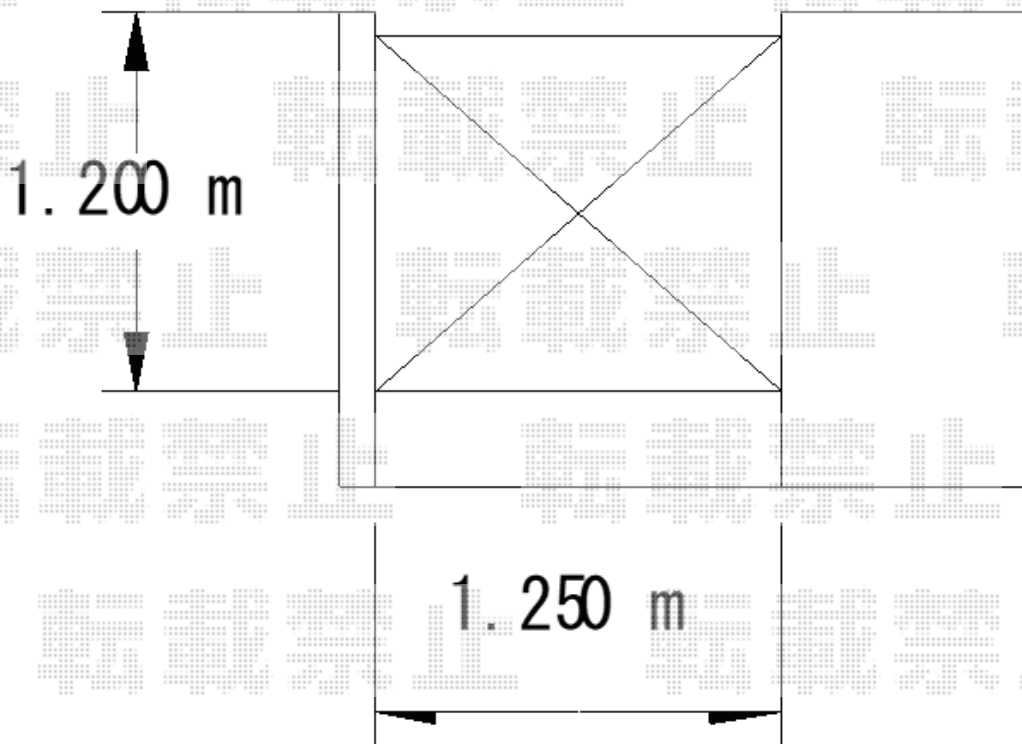

# 伸縮門扉 施工概略図

LIXIL セレビュー MB型 キャスター式 片開き 12SA  
開口幅= 1,149mm  
全幅= 1,280mm  
たたみ幅= 255.5mm  
高さ= 1,120mm  
色： シャイングレー  
キャスター数： あり  
落棒数： 2本  
吊元柱： 外観左

2019-6-620407

担当者

内田