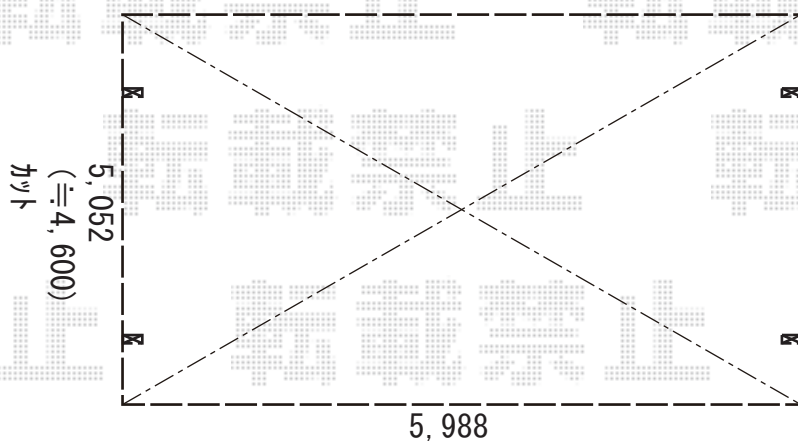

カーポート 施工概略図

YKK AP エフルージュ ツイン 積雪~20cm対応
幅= 5,988mm
奥行= 5,052mm
色： プラチナステン
屋根材： 熱線遮断ポリカーボネート(クリアマット)
柱仕様： ハイルフ柱仕様(有効高 約2,350mm)

2019-6-620476

担当者

伊野