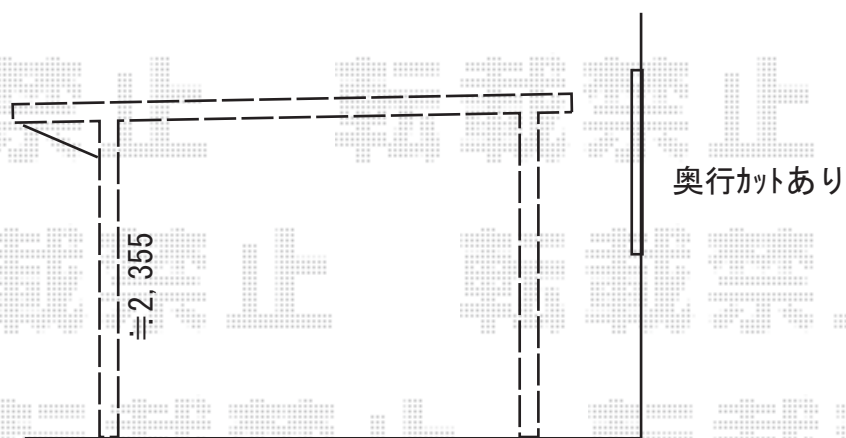

カーポート 施工概略図

YKK AP エフルージュ ツイン 積雪~20cm対応
幅= 5,988mm
奥行= 5,052mm
色： プラチナステン
屋根材： 熱線遮断ポリカーボネート(クリアマット)
柱仕様： ハイルフ柱仕様(有効高 約2,350mm)

2019-6-620476

担当者

伊野