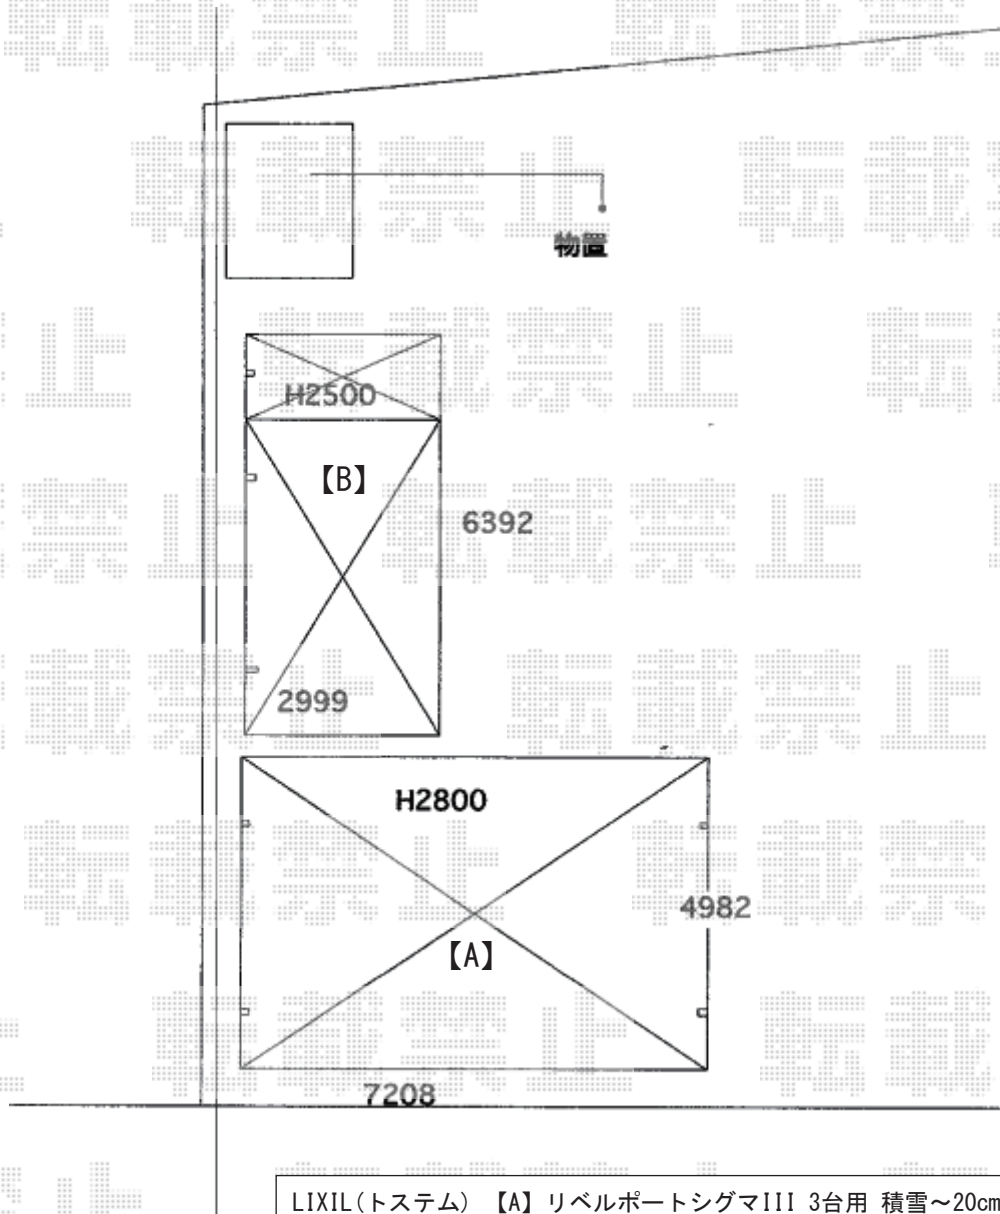

カーポート/物置 施工概略図

LIXIL 【B】 ネスカR (ラウンドスタイル) 延長 積雪~20cm対応
 幅= 2,999mm
 奥行= 6,392mm
 色: シャイングレー
 屋根材: 熱線吸収ポリカーボネート (ブルーマットS・すりガラス調)
 柱仕様: ロング柱25仕様 (有効高 約2,500mm)

イナバ物置 ネクスタ 一般型 2630×1790×2020
 間口= 2,630mm 奥行= 1,790mm 高さ= 2,020mm
 色: プレミアムグレー
 屋根タイプ: 標準型 耐荷重タイプ: 一般型
 棚タイプ: 標準棚タイプ 数量: 1台

LIXIL(トステム) 【A】 リベルポートシグマIII 3台用 積雪~20cm対応
 幅= 7,208mm
 奥行= 4,982mm
 色: シャイングレー
 屋根材: 熱線吸収ポリカーボネート (ライトブルーマット調)
 柱仕様: ロング柱28仕様 (有効高 約2,800mm)

2019-6-620507 担当者 村上(公)