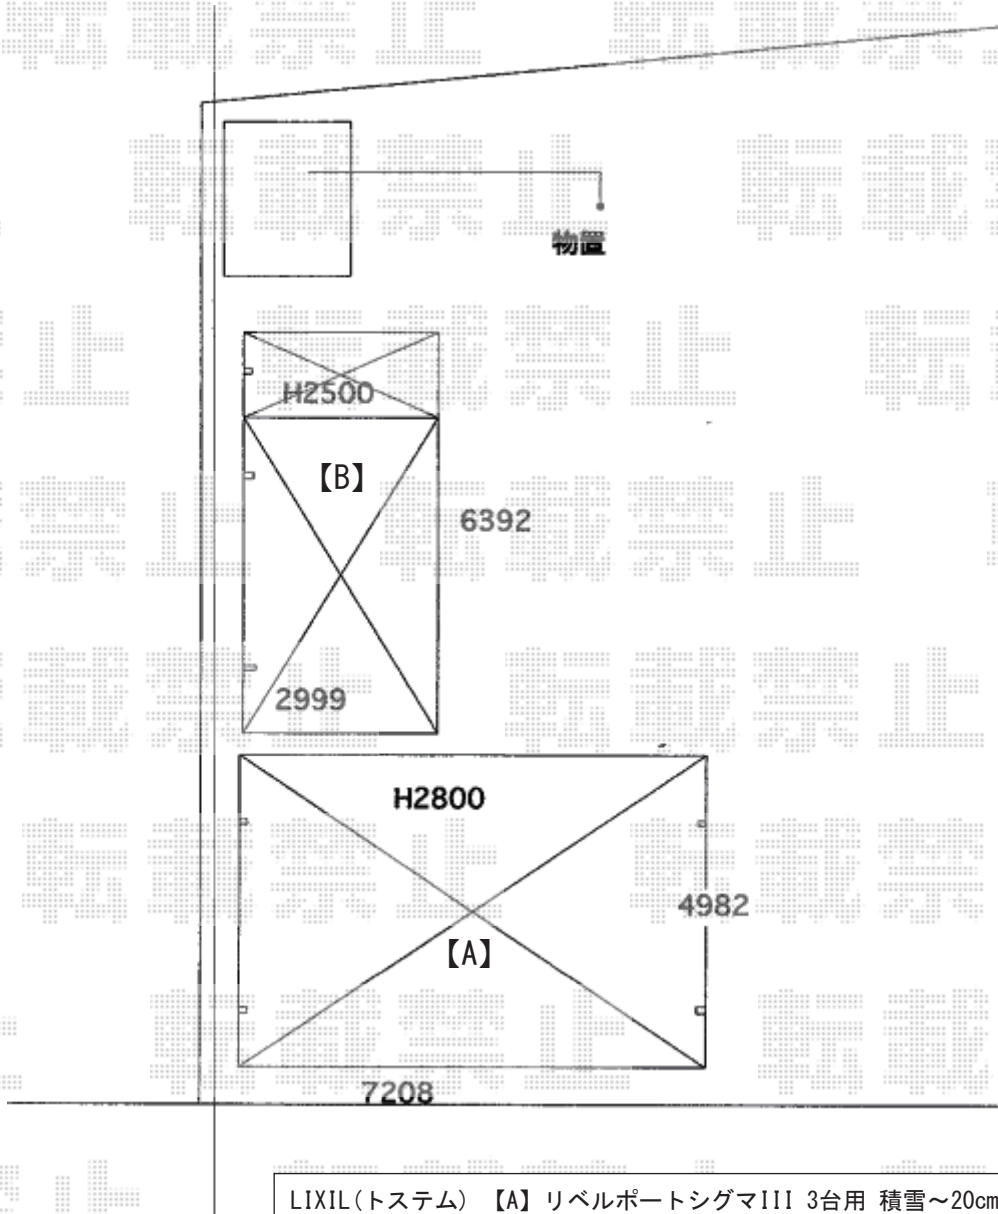

# カーポート/物置 施工概略図

LIXIL 【B】 ネスカR (ラウンドスタイル) 延長 積雪~20cm対応  
 幅= 2,999mm  
 奥行= 6,392mm  
 色: シャイングレー  
 屋根材: 熱線吸収ポリカーボネート (ブルーマットS・すりガラス調)  
 柱仕様: ロング柱25仕様 (有効高 約2,500mm)

イナバ物置 ネクスタ 一般型 2630×1790×2020  
 間口= 2,630mm 奥行= 1,790mm 高さ= 2,020mm  
 色: プレミアムグレー  
 屋根タイプ: 標準型 耐荷重タイプ: 一般型  
 棚タイプ: 標準棚タイプ 数量: 1台

LIXIL(トステム) 【A】 リベルポートシグマIII 3台用 積雪~20cm対応  
 幅= 7,208mm  
 奥行= 4,982mm  
 色: シャイングレー  
 屋根材: 熱線吸収ポリカーボネート (ライトブルーマット調)  
 柱仕様: ロング柱28仕様 (有効高 約2,800mm)

2019-6-620507

担当者 村上(公)