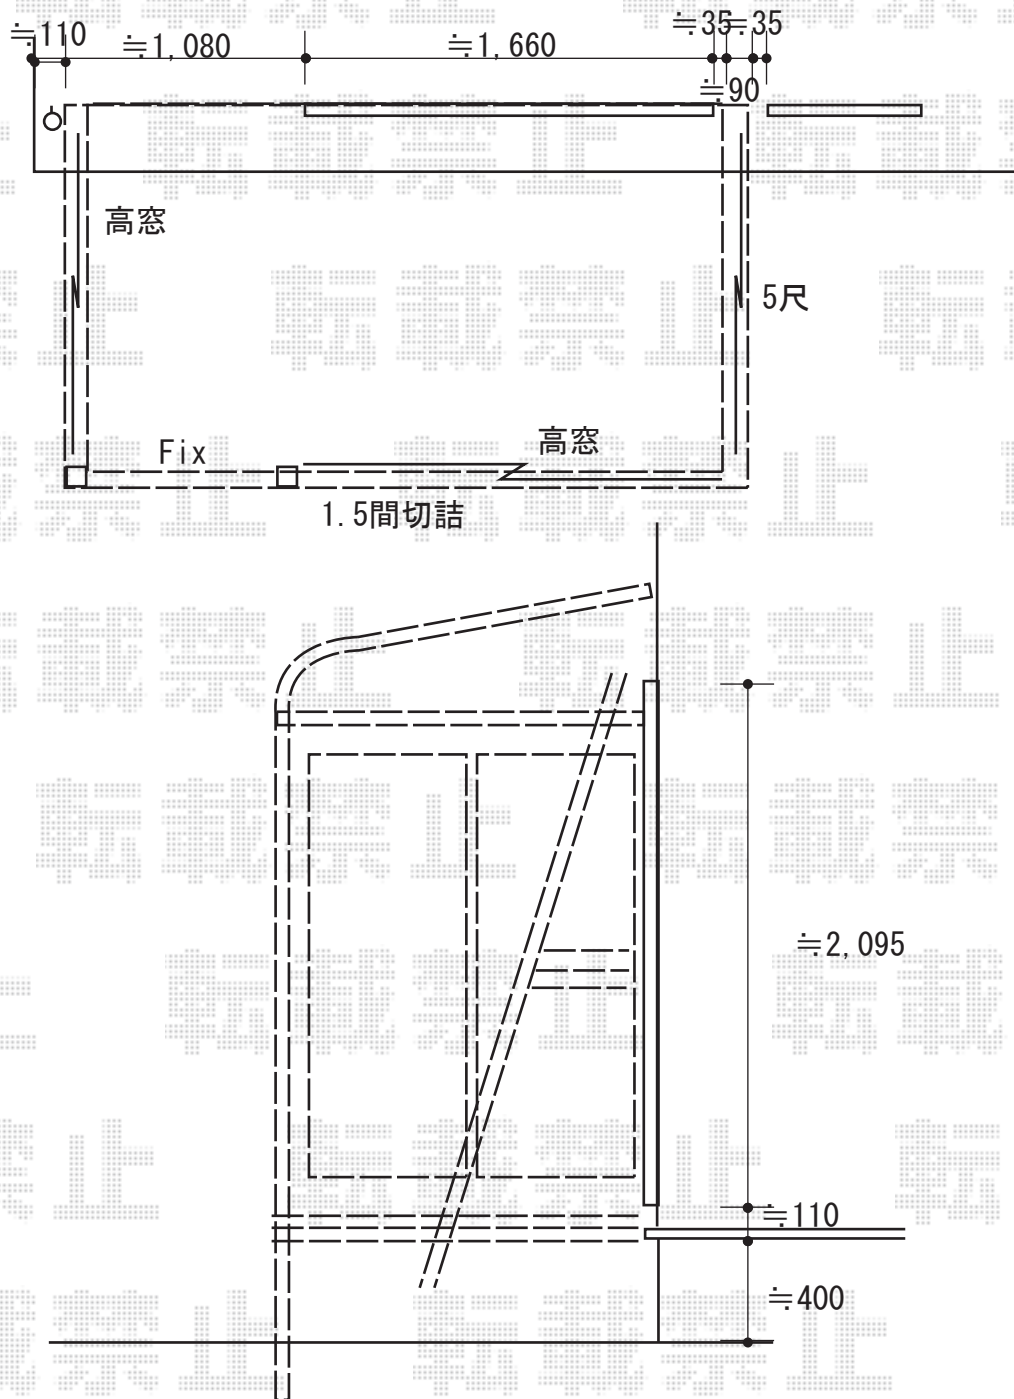

エクステリア工事 施工概略図

LIXIL サニージュ R型 床納まり ランマ無 積雪~20cm対応
 寸法= 間口 関東1.5間 (2,730mm) × 出幅 5尺 (1,485mm)
 正面ユニット： 高窓 (2枚建) *網戸
 側面ユニット： 【外観左側】高窓 (2枚建) *網戸 / 【外観右側】テラス (2枚建) *網戸
 色： オータムブラウン ・ 屋根材： ポリカーボネート (クリアマット・すりガラス調)
 床材： 塩ビデッキボード (木目) ・ ガラス仕様： ガラス (透明5mm)
 施工方法： 上止め仕様 ・ 追加部材： 床長尺・長尺束 / 躯体水切り逃げ部材
 オプション： 吊下げ物干しAセット 標準2本入り・吊下げ物干し取付け桟×2

2019-6-620527

担当者

小林