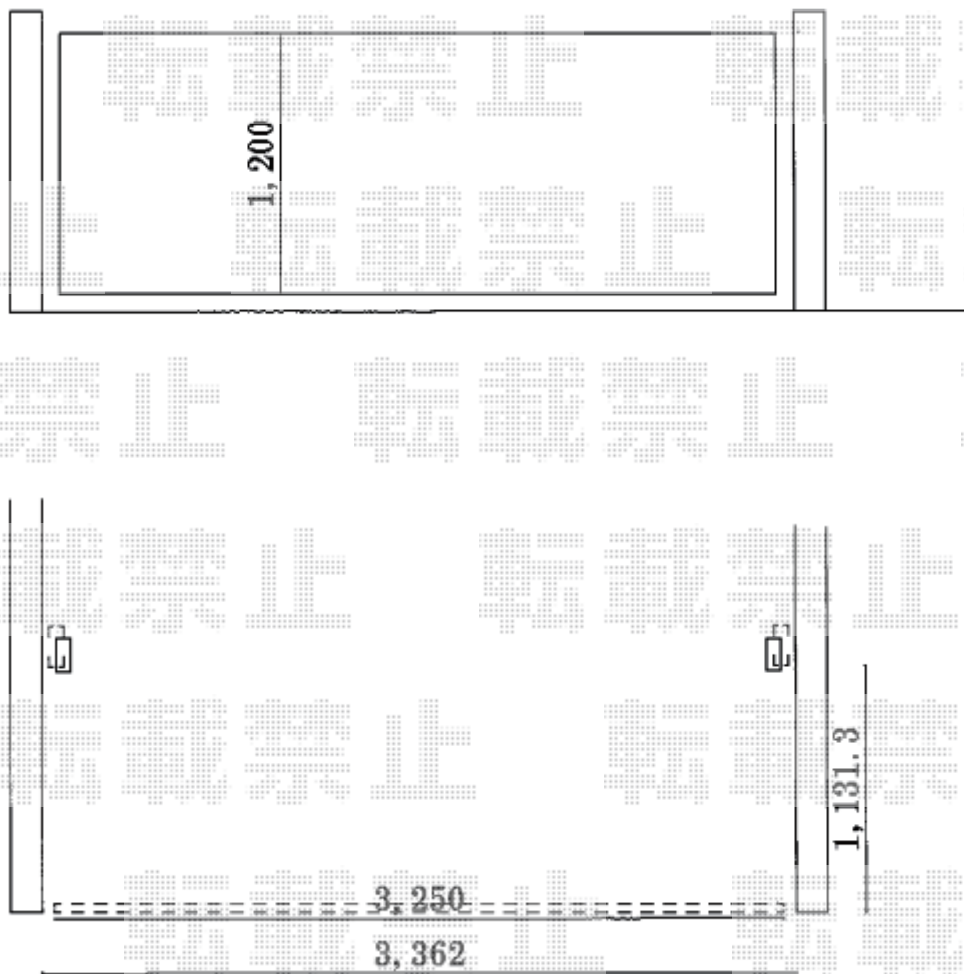

# カーポート 施工概略図

三協アルミ ラビーネ1型 手動式  
本体 (W×H) = (3,250mm × 1,200mm)  
色 : アーバングレー  
柱仕様 : ハイルフ柱仕様 (有効通過高2,042.2mm)  
駆動 : 手動式

2019-6-620569

担当者

山崎