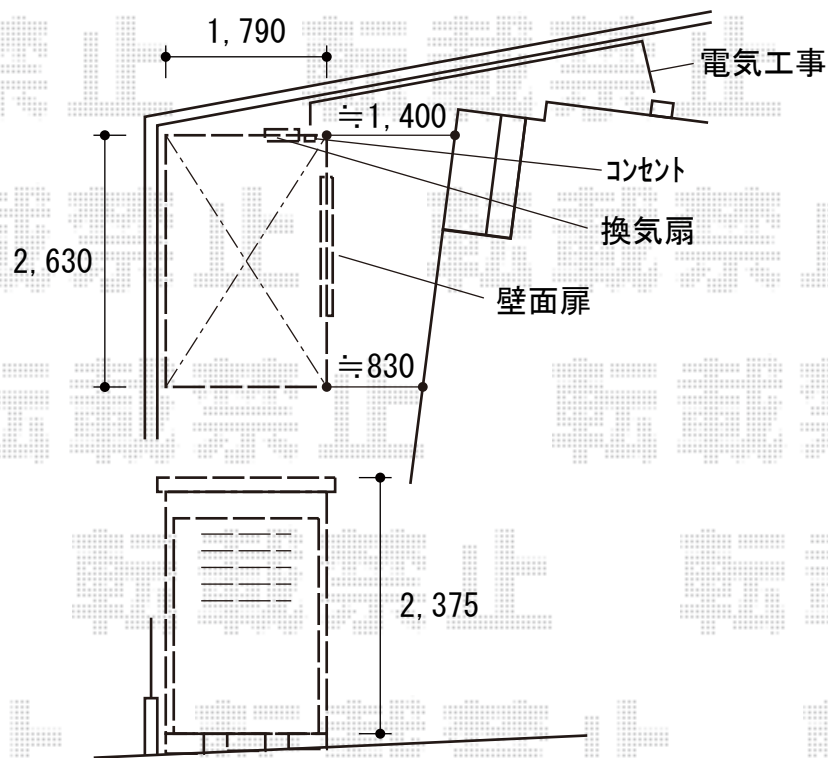

## バイク保管庫 施工概略図

イナバ物置 バイク保管庫 一般型 床付タイプ 1790×2630×2375 ハイルーフ FXN-1726HY  
間口= 1,790mm  
奥行= 2,630mm  
高さ= 2,375mm  
色：アーバンGM  
屋根タイプ：標準型  
耐荷重タイプ：一般型

イナバ物置 バイク保管庫 オプション  
壁面地ビラ：壁パネル4枚分 [SRN-4H] (色：【未定】) × 1  
20cm換気扇取付用パネル：[KNX-H] × 1\*換気扇本体別途  
換気扇フード：[FK] × 1  
雨とい：FXN-1726HY用 × 1  
シャッターケース：間口1,790mm用 × 1