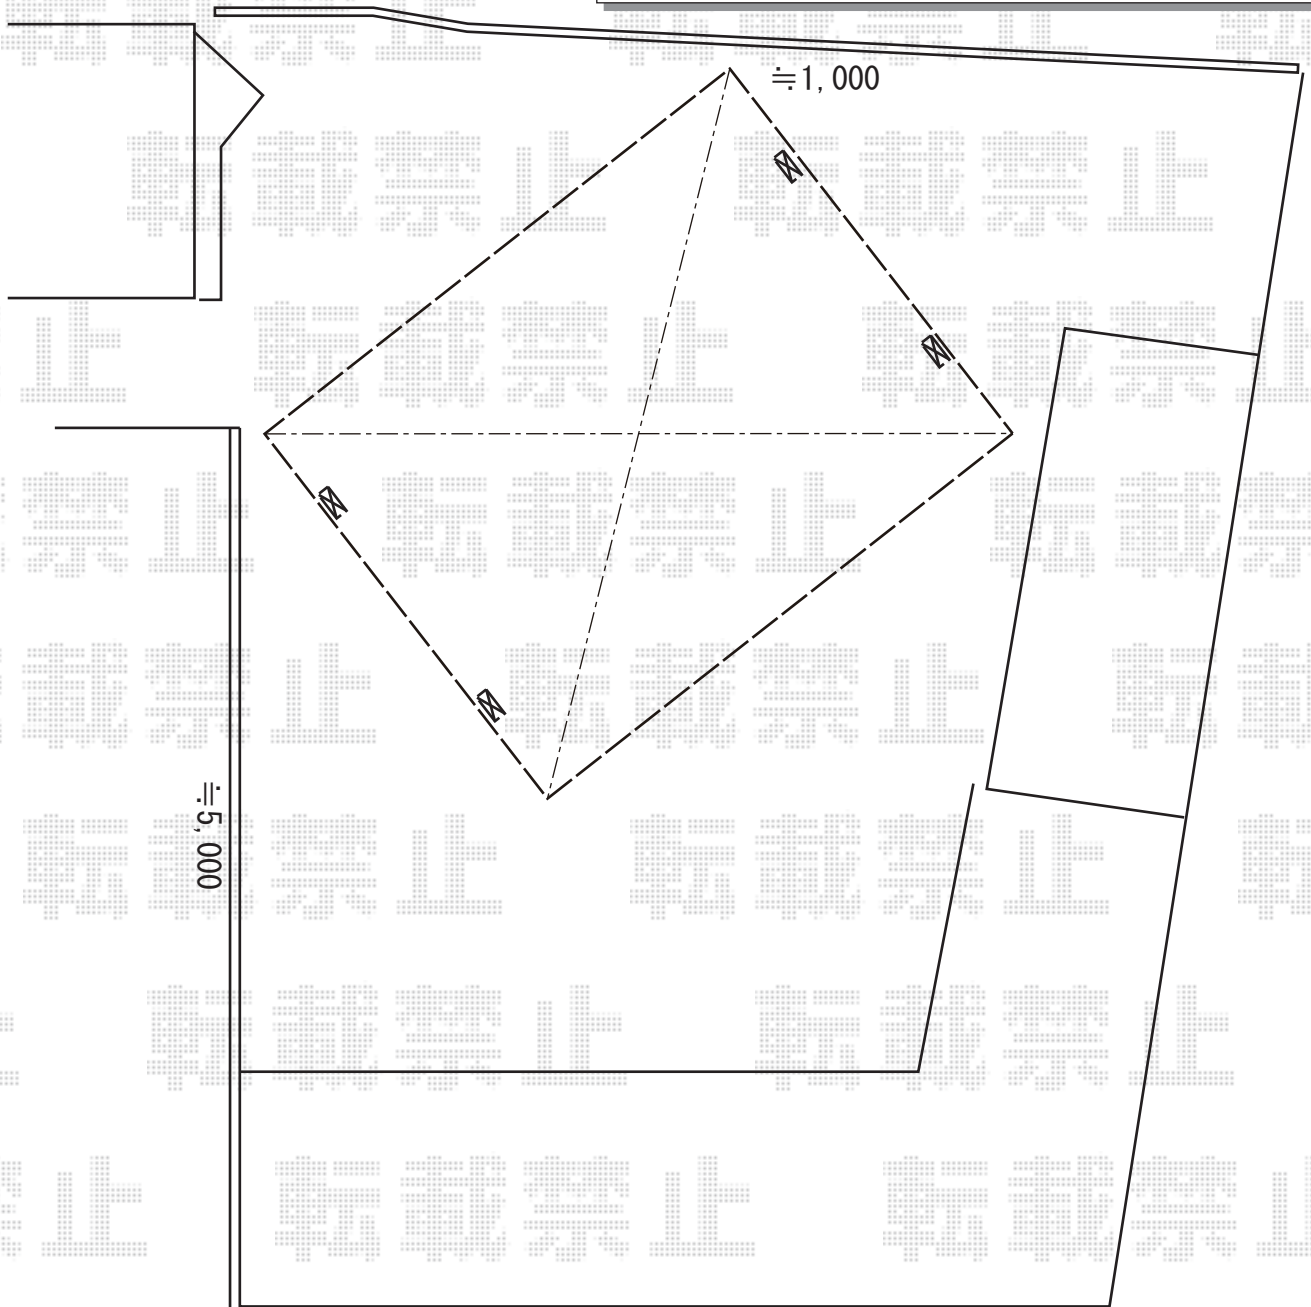

カーポート 施工概略図

YKK AP レイナツインポートグラン 積雪~20cm対応
幅= 5,392mm 奥行= 5,400mm 色: プラチナステン
屋根材: ポリカーボネート (トーマイマット)
柱仕様: ハイルフ柱仕様 (有効高 約2,350mm)

YKK AP レイナツインポートグラン
水平式物干し テラス柱用 2本入り 【仮】標準 ×1セット
色: プラチナステン

2019-6-620763

担当者

新西