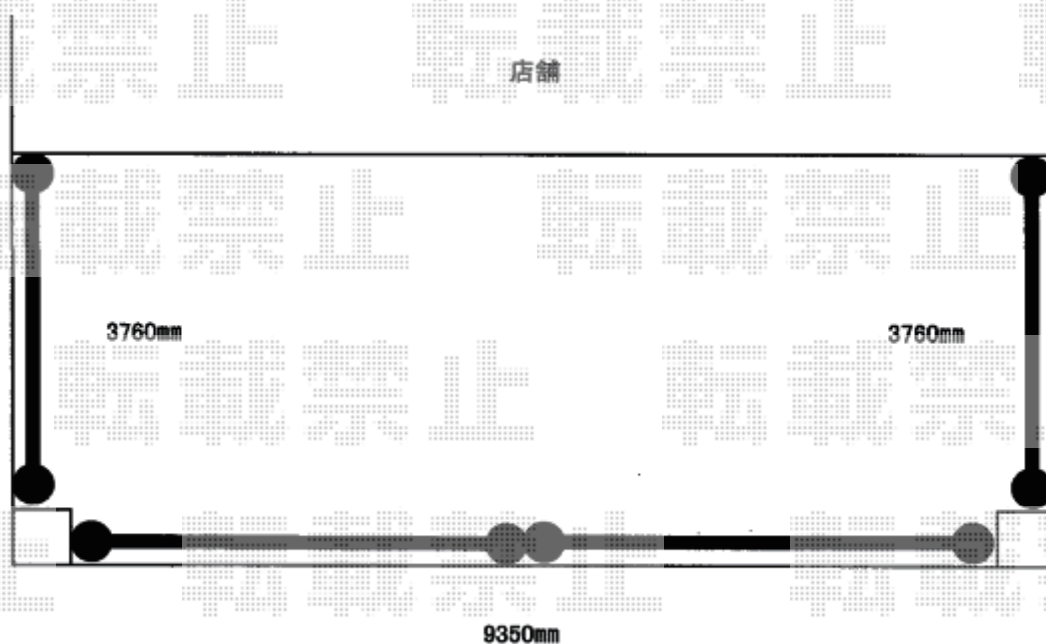

カーゲート 施工概略図

【1】東エシャッター イノーバH 両開きタイプ 108W (54S+54M)

開口幅= 10,717mm

全幅= 10,797mm

たたみ幅= 680×2mm

高さ= 1,210mm

【未定】色：【未定】

キャスター数： 8か所

落棒数： 8本

【2】【3】東エシャッター イノーバH 片開きタイプ 41S

開口幅= 4,045mm

全幅= 4,125mm

たたみ幅= 607mm

高さ= 1,210mm

【未定】色：【未定】

キャスター数： 3か所

落棒数： 3本

2019-6-620770

担当者

山崎