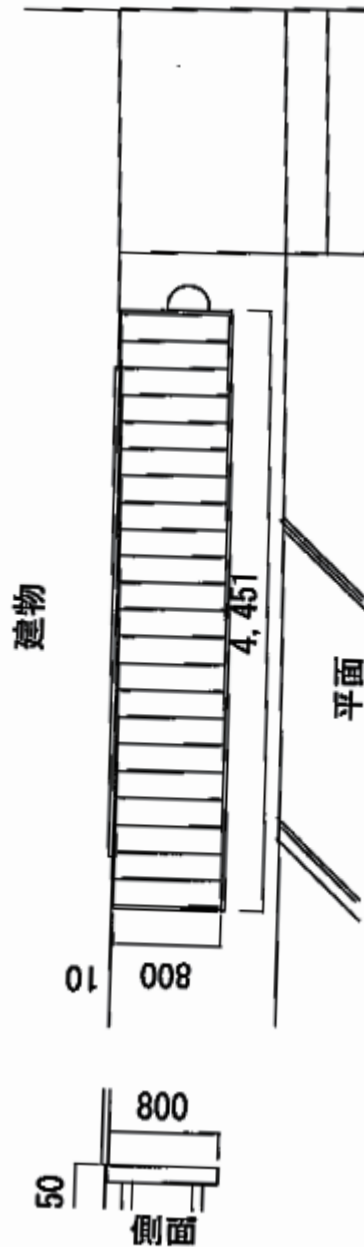

# ウッドデッキ 施工概略図

YKK AP リウッドデッキ 200  
間口= 2.5間(4,451mm)  
出幅= 3尺(920mm)  
色： レッドブラウン  
床板： 縦貼り  
幕板： 標準幕板  
束柱： Tタイプ(400~550mm) (色：カームブラック)

2019-6-620815

担当者

木附