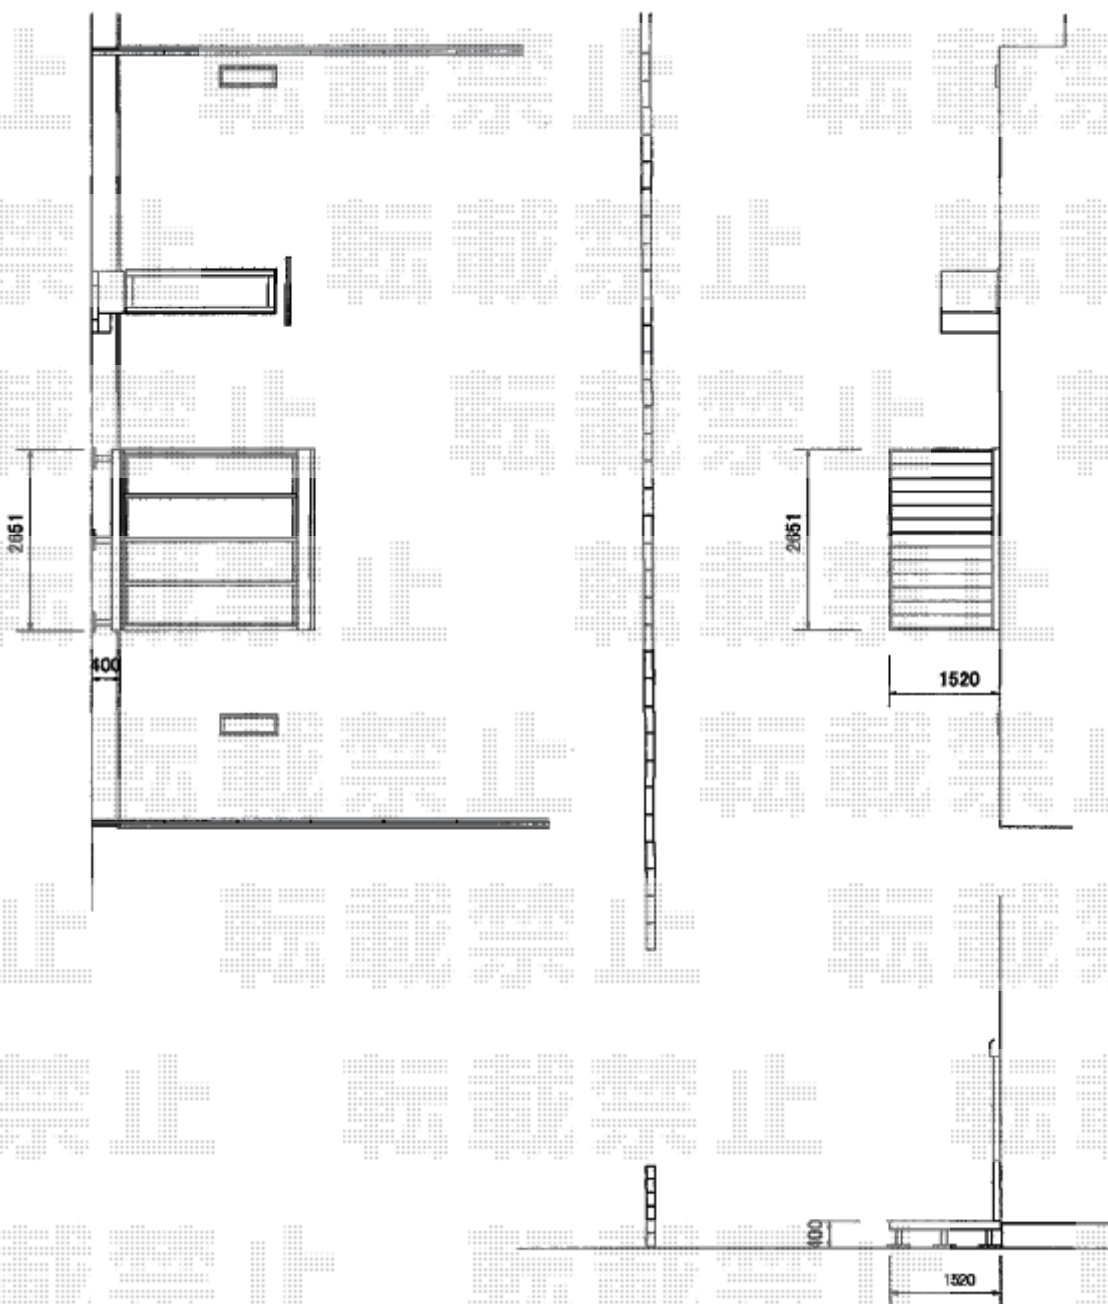

ウッドデッキ 施工概略図

YKK AP リウッドデッキ 200
間口= 1.5間(2,651mm)
出幅= 5尺(1,520mm)
色： レッドブラウン
床板： 縦貼り
幕板： 標準幕板
束柱： Tタイプ(400~550mm) (色： カームブラック)

2019-6-620816

担当者

木附