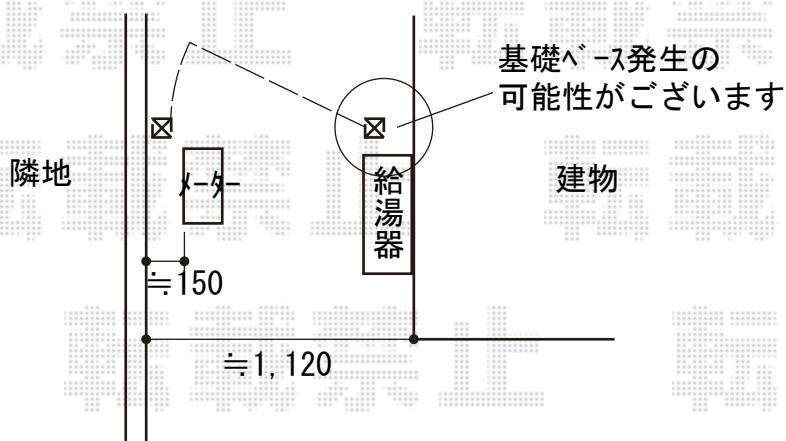

門扉 施工概略図

三協アルミ 【A】 ファンセル1型 片開き
 扉幅 = 700mm
 扉高 = 1,200mm
 色 : ブラック
 錠 : 【仮】 打掛け錠
 開き : 内開き
 =====
 三協アルミ 【B】 ファンセル1型 片開き
 扉幅 = 700mm
 扉高 = 1,000mm
 色 : ブラック
 錠 : 【仮】 打掛け錠
 開き : 内開き

【A】 -建物向かって右側-

【B】 -建物向かって左側-