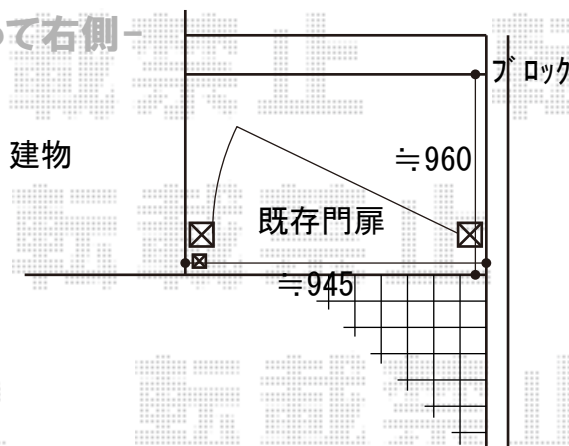

門扉 施工概略図

三協アルミ 【A】 ファンセル1型 片開き
 扉幅 = 700mm
 扉高 = 1,200mm
 色 : ブラック
 錠 : 【仮】 打掛け錠
 開き : 内開き
 =====
 三協アルミ 【B】 ファンセル1型 片開き
 扉幅 = 700mm
 扉高 = 1,000mm
 色 : ブラック
 錠 : 【仮】 打掛け錠
 開き : 内開き

【A】 -建物向かって右側-

【B】 -建物向かって左側-