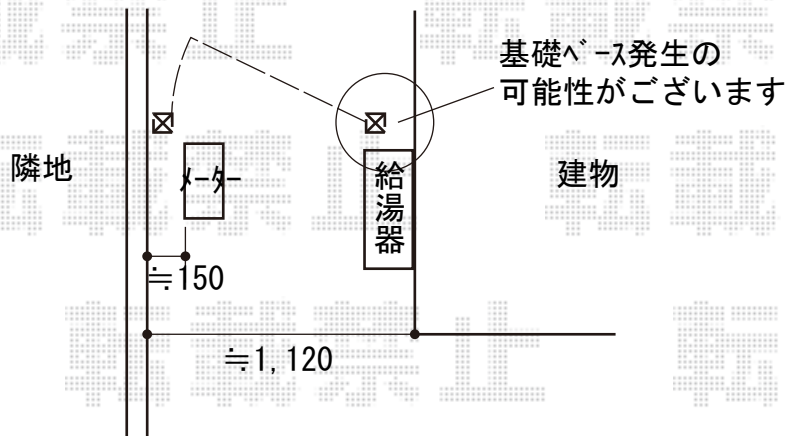

門扉 施工概略図

三協アルミ 【A】 ファンセル1型 片開き
 扉幅 = 700mm
 扉高 = 1,200mm
 色 : ブラック
 錠 : 【仮】 打掛け錠
 開き : 内開き
 =====
 三協アルミ 【B】 ファンセル1型 片開き
 扉幅 = 700mm
 扉高 = 1,000mm
 色 : ブラック
 錠 : 【仮】 打掛け錠
 開き : 内開き

【A】 -建物向かって右側-

【B】 -建物向かって左側-