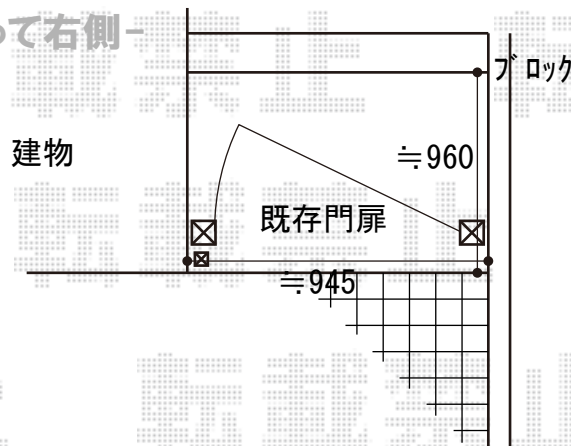

門扉 施工概略図

三協アルミ 【A】 ファンセル1型 片開き
 扉幅 = 700mm
 扉高 = 1,200mm
 色 : ブラック
 錠 : 【仮】 打掛け錠
 開き : 内開き
 =====
 三協アルミ 【B】 ファンセル1型 片開き
 扉幅 = 700mm
 扉高 = 1,000mm
 色 : ブラック
 錠 : 【仮】 打掛け錠
 開き : 内開き

【A】 -建物向かって右側-

【B】 -建物向かって左側-