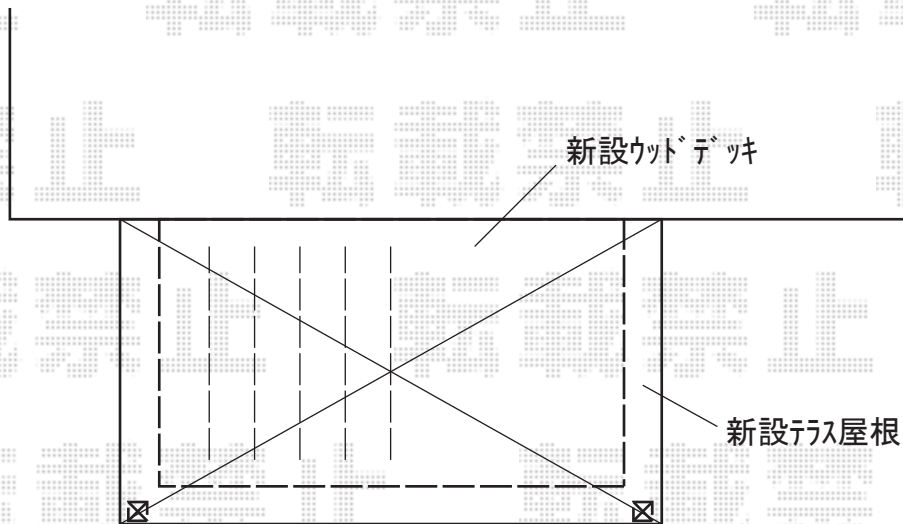

# ウッドデッキ 施工概略図

YKK AP リウッドデッキ 200  
間口= 1.5間(2,651mm)  
出幅= 6尺(1,820mm)  
色：【未定】  
床板：縦貼り  
幕板：標準幕板  
束柱：Tタイプ(400~550mm) (色：【未定】)

YKK AP 独立式リウッドステップ2型×1セット  
色：【未定】/束柱：【未定】

2019-6-620835

担当者

山崎