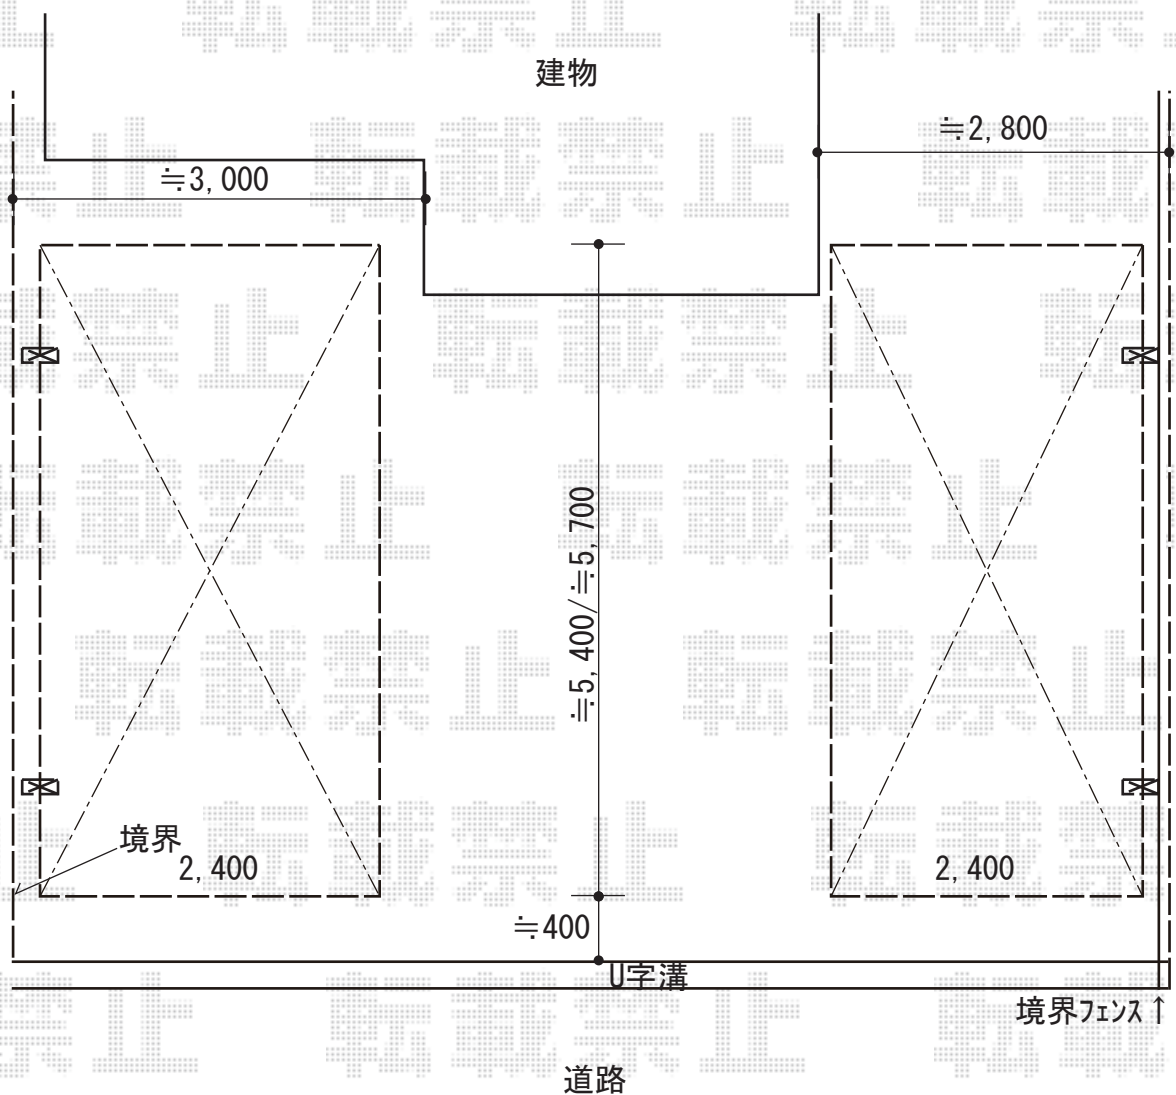

# カーポート 施工概略図

YKK AP レイナポートグラン 積雪～20cm対応  
幅= 2,400mm  
奥行= 5,768mm  
色： プラチナステン  
屋根材： ポリカーボネート（アースブルー）  
柱仕様： ハイルフ柱仕様（有効高 約2,350mm）

2019-6-620907

担当者

新西