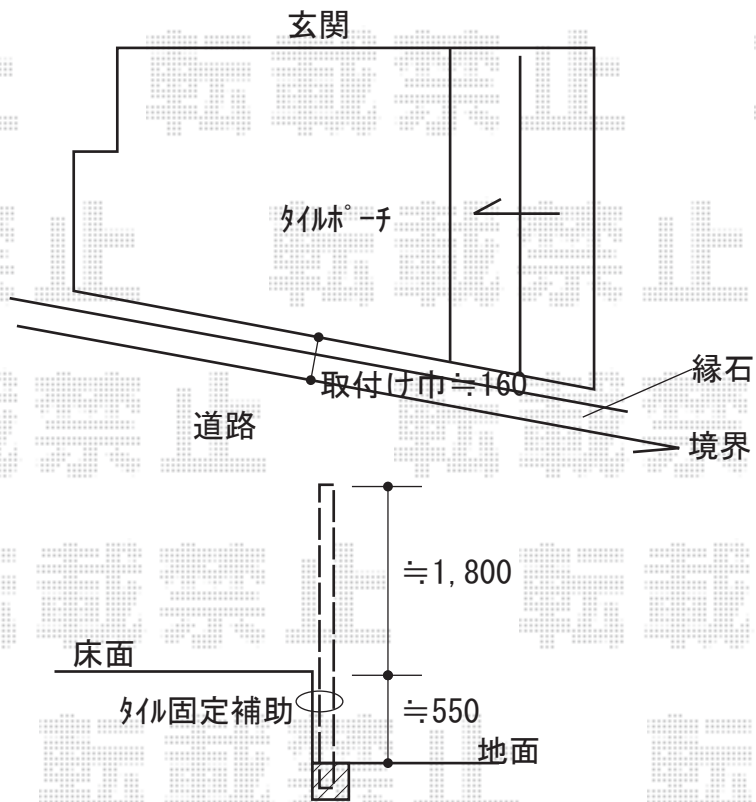

フェンス 施工概略図

LIXIL スリットライン フェンススタイル 35×55たて格子
たて格子部材3本入り： H1800× 8セット
たて格子部材2本入り： H1800× 2セット
柱セット： H3000 × 3本
胴縁セット2本入り： 2
胴縁ジョイント部品2個入り： 1
胴縁エンド部品4個入り：1
色： クリアバーチ（部材シャイングレー）

2019-6-620931

担当者

細川