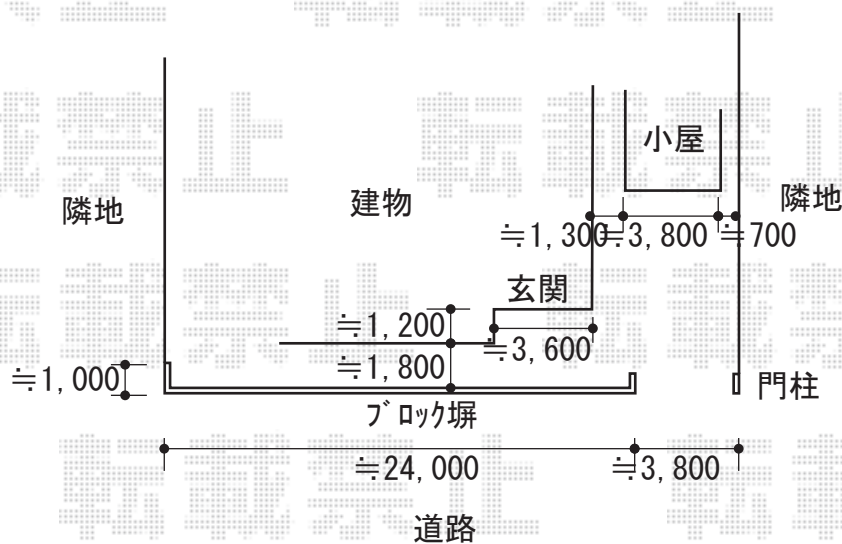

落棒数： 1+3本

YKK AP シンプレオフェンス6型 縦目隠し 自由柱施工

本体1枚 (W×H) = T120 (1,975×1,120mm) × 13枚

自由柱： T120 × 28本 ※1mピッチ

目隠しコーナー継手： T120 × 2セット

端部カバー： T120 × 2セット

エンドキャップ： 1セット

色： ブラウン