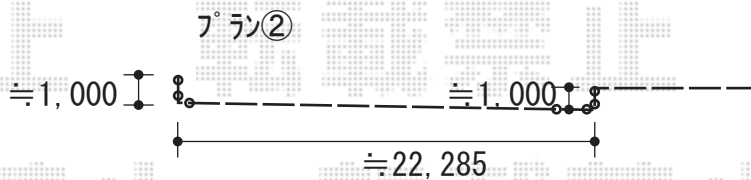

カーゲート 施工概略図

YKK AP レイオス1型 ノンレール 両開き親子 10-46W

開口幅= 5,414mm

全幅= 5,514mm

たたみ幅= 197mm/647mm

高さ= 柱：1,170mm 扉：1,150mm

色： ブラウン

キャスター数： 1+3か所

落棒数： 1+3本

YKK AP シンプレオフェンス6型 縦目隠し 自由柱施工

本体1枚 (W×H) = T120 (1,975×1,120mm) × 13枚

自由柱： T120 × 28本 ※1mピッチ

目隠しコーナー継手： T120 × 2セット

端部カバー： T120 × 2セット

エンドキャップ： 1セット

色： ブラウン