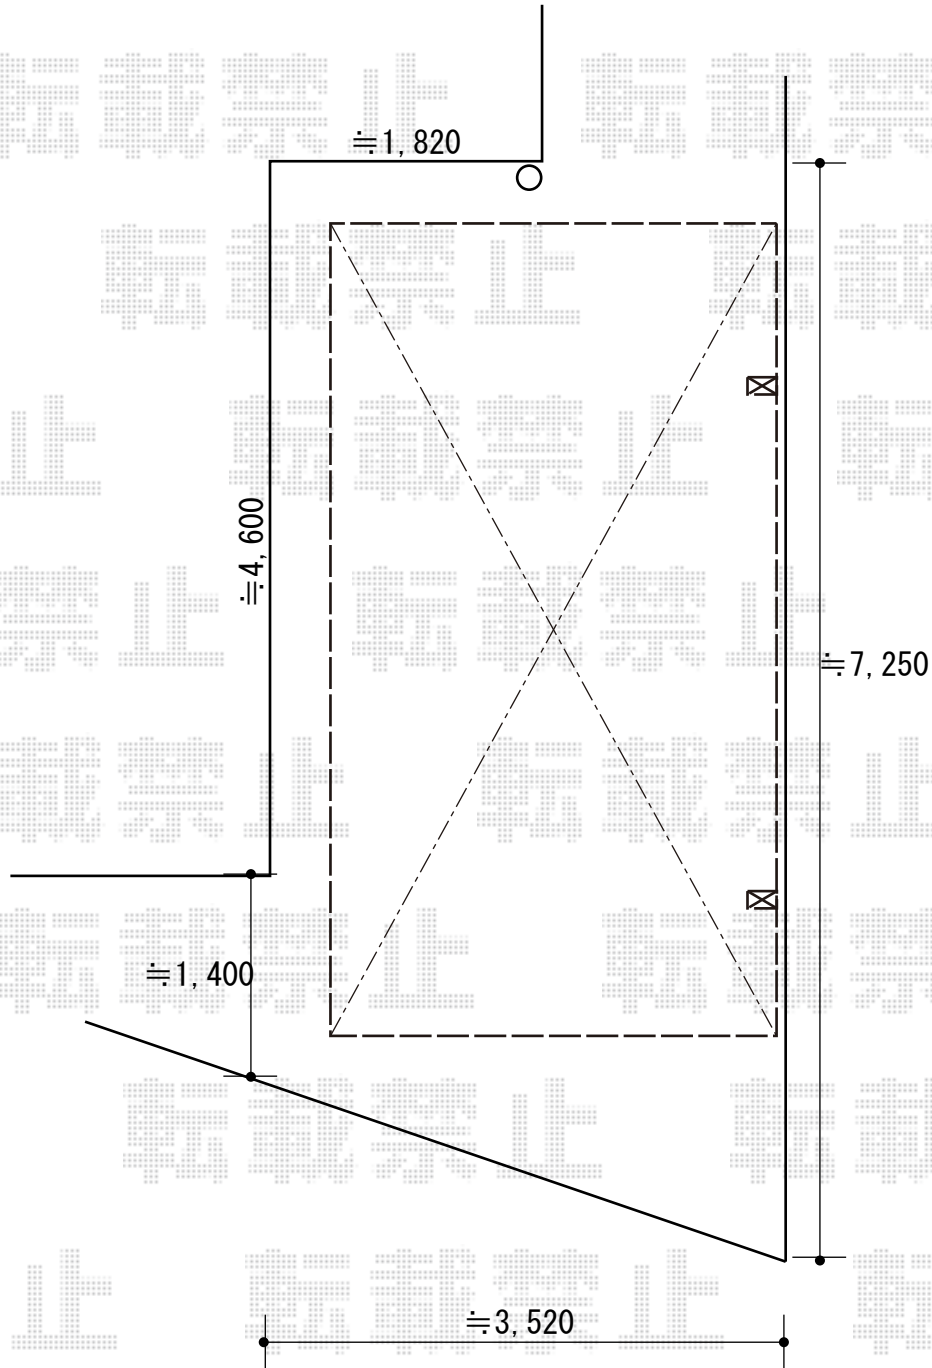

カーポート 施工概略図

YKK AP レイナポートREグラン 前下がり 積雪~20cm対応  
幅= 3,022mm  
奥行= 5,400mm  
色 : プラチナステン  
屋根材 : ポリカーボネート (トーマイマット)  
柱仕様 : ハイルフ柱仕様 (有効高 約2,300mm)

2019-6-621029

担当者

村上 (公)