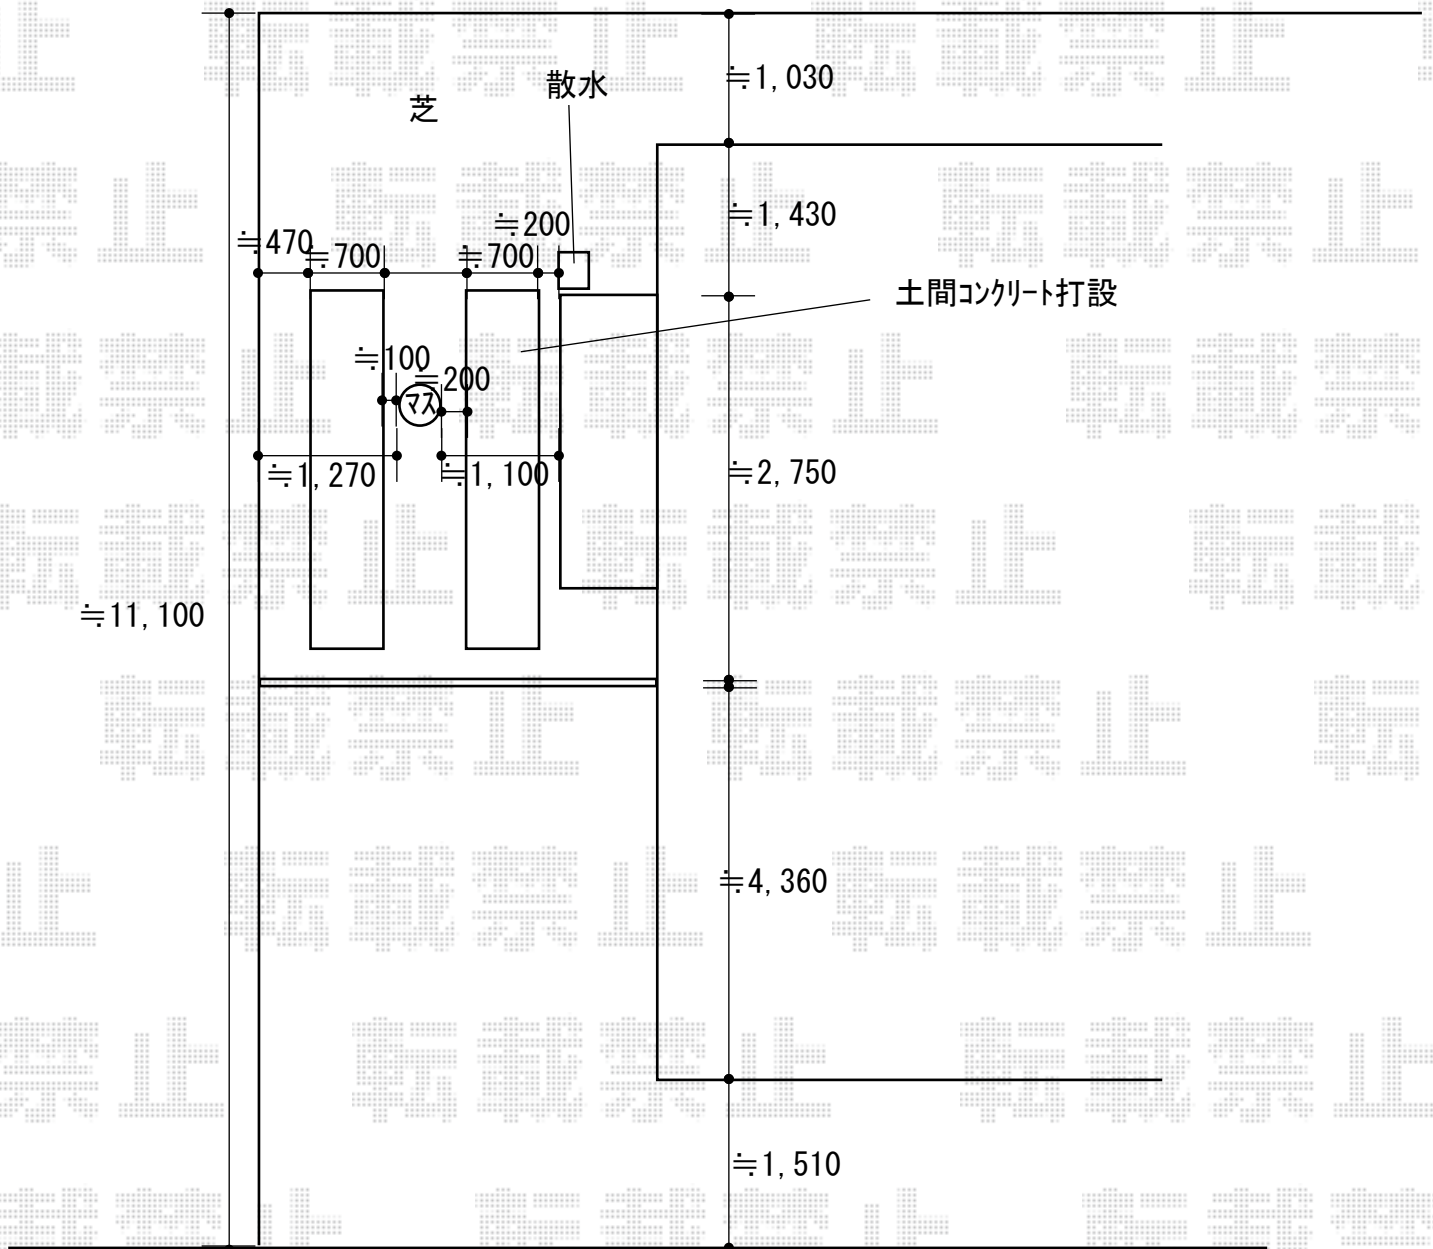

立水栓・土間工事 施工概略図

ユニソン スプレスタンド60 左右仕様 蛇口2個セット  
 本体：（色：ウォールナット） × 1  
 パン： レクタポット（ステンレスシルバー） × 1  
 付属蛇口： プレーンフォーセット フラワー（色：【未定】） × 2個セット  
 付属アタッチメント： 泡末・ホース用アダプター付き

2019-6-621087

担当者

三村