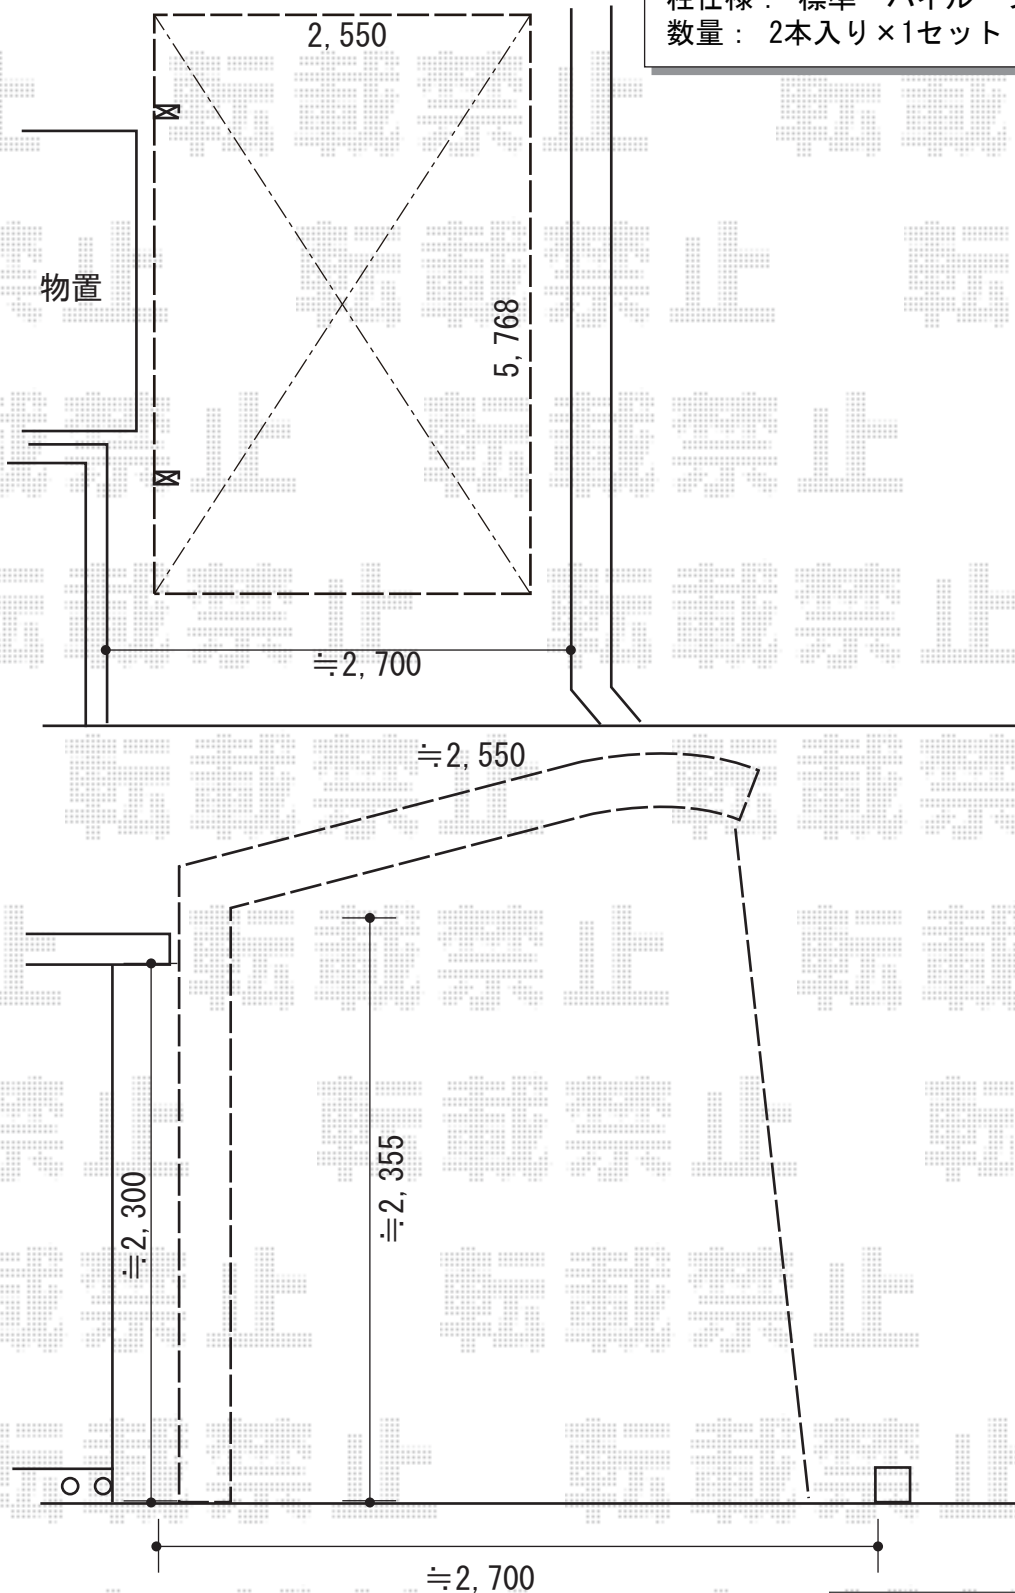

カーポート 施工概略図

YKK AP レイナポートグラン 積雪～20cm対応
幅= 2,550mm
奥行= 5,768mm
色： ピュアシルバー
屋根材： 熱線遮断ポリカーボネート(クリアマット)
柱仕様： ハイルーフ柱仕様 (有効高 約2,350mm)

YKK AP レイナポートグラン 着脱式サポート柱
色： ピュアシルバー
柱仕様： 標準・ハイルーフ兼用
数量： 2本入り×1セット

2019-6-621138