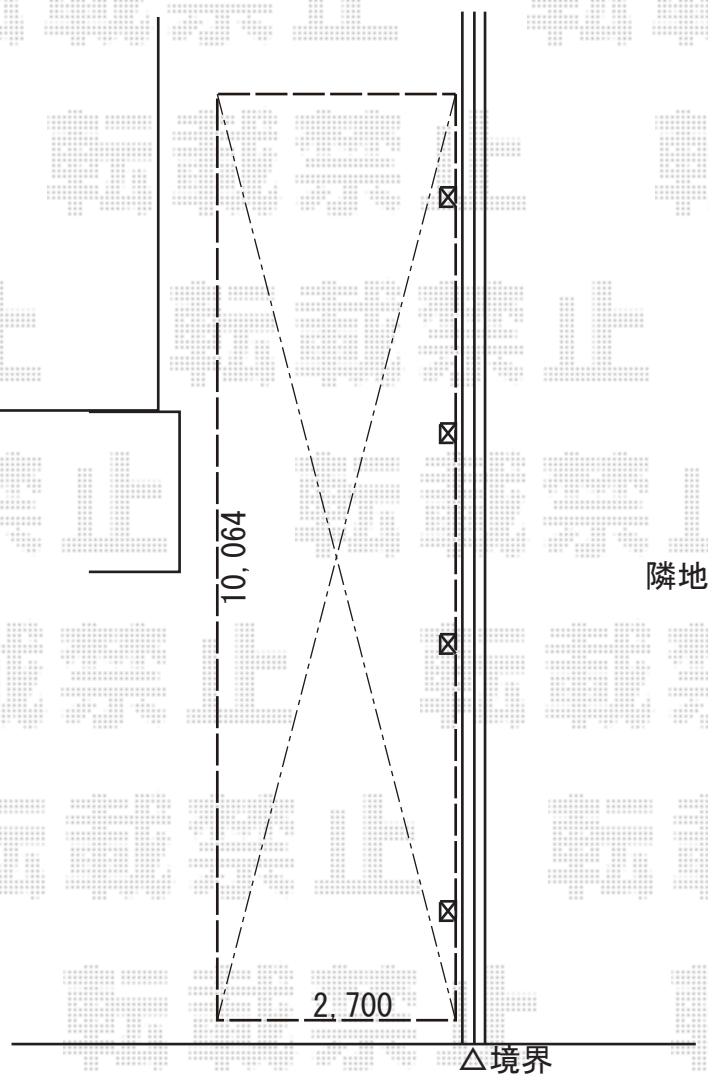

カーポート 施工概略図

YKK AP レイナポートグラン 縦連棟 積雪～20cm対応

幅= 2,700mm

奥行= 10,064mm

色： プラチナステン

屋根材： 熱線遮断ポリカーボネート（アースブルーマット調）

+熱線遮断ポリカーボネート（クリアマット）

柱仕様： ハイルフ柱仕様（有効高 約2,350mm）

YKK AP レイナポートグラン 縦連棟 着脱式サポート 標準・ハイルフ柱兼用

色： プラチナステン

数量： 2本入り×2セット

2019-6-621197

担当者

新西