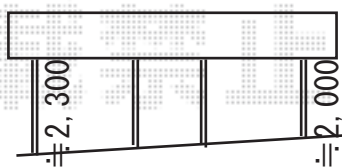

カーポート 施工概略図

YKK AP レイナポートグラン 縦連棟 積雪～20cm対応

幅= 2,700mm

奥行= 10,064mm

色： プラチナステン

屋根材： 熱線遮断ポリカーボネート（アースブルーマット調）

+熱線遮断ポリカーボネート（クリアマット）

柱仕様： ハイルフ柱仕様（有効高 約2,350mm）

YKK AP レイナポートグラン 縦連棟 着脱式サポート 標準・ハイルフ柱兼用

色： プラチナステン

数量： 2本入り×2セット

2019-6-621197

担当者

新西