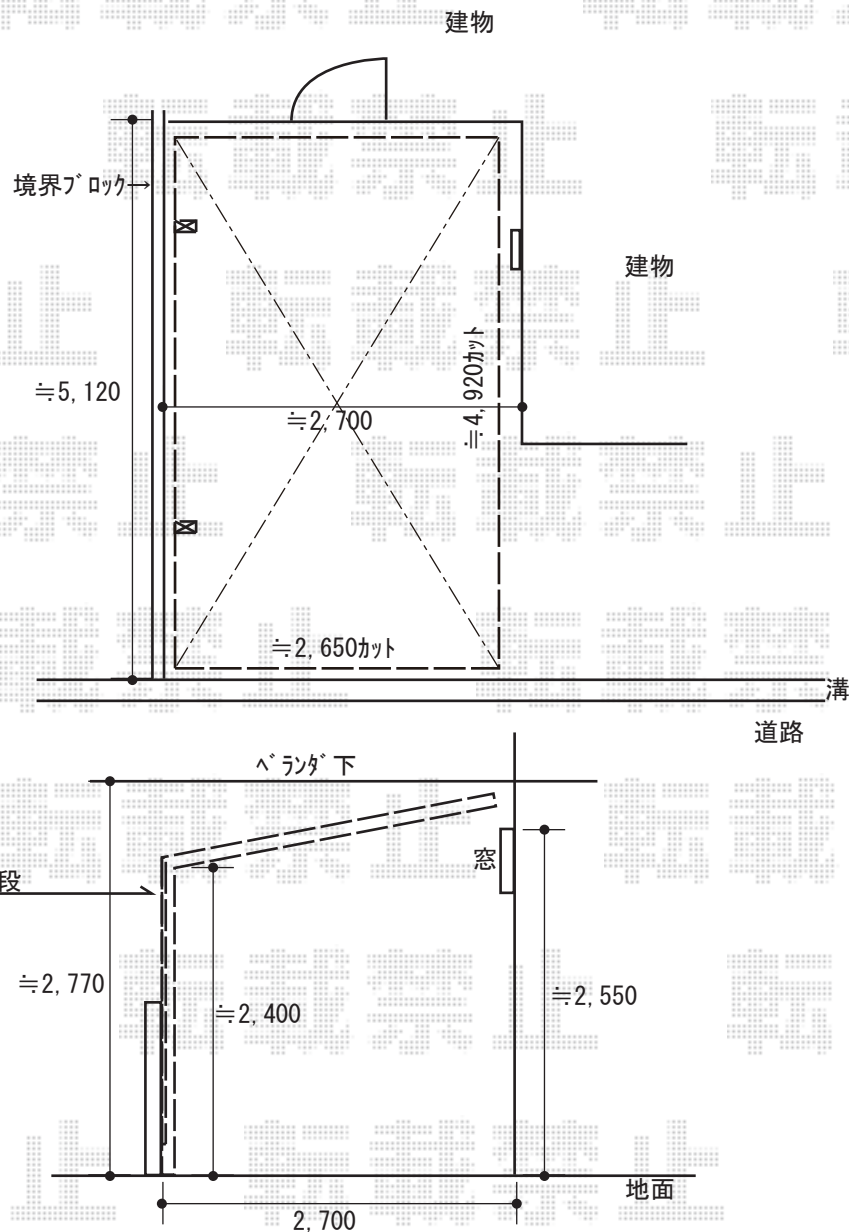

カーポート 施工概略図

YKK AP エフルージュグラン 積雪～20cm対応

幅= 2,725mm

奥行= 5,052mm

色：【仮】ピュアシルバー

屋根材：熱線遮断ポリカーボネート(クリアマット)

柱仕様：ハイルーフ柱仕様(有効高 約2,350mm)

YKK AP 【外観左】エフルージュグラン サイドパネル

奥行サイズ：長さ51用

高さ= H1,873mm*2段

色：【仮】ピュアシルバー

パネル材：熱線遮断ポリカーボネート(クリアマット)

柱仕様：ハイルーフ柱仕様*間柱1本

着脱式サポート柱：標準・ハイルーフ兼用2本入り×1セット

2019-6-621297

担当者