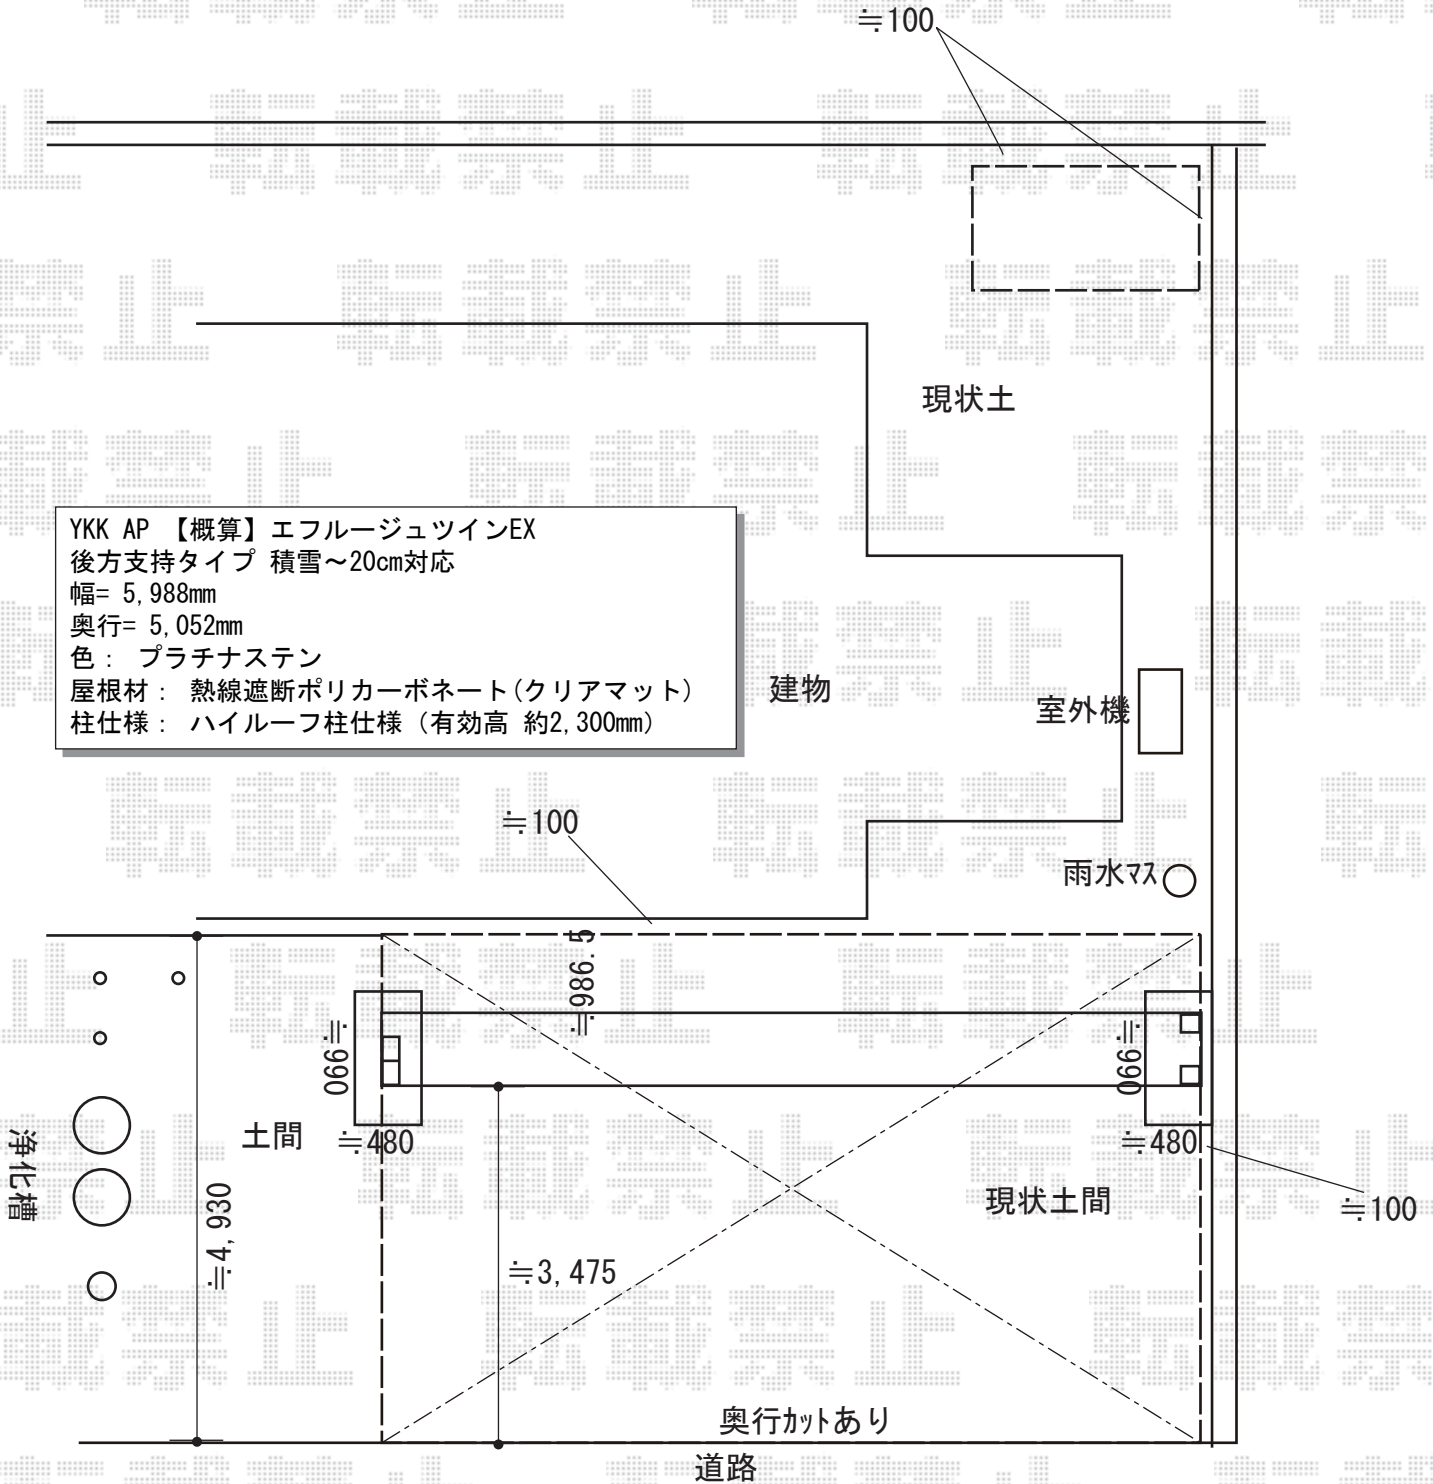

カーポート・物置 施工概略図

イナバ物置 ナイソーシスター 1940×920×1903
 間口= 1,940mm
 奥行= 920mm
 高さ= 1,903mm
 色：【未定】
 屋根タイプ：標準型
 耐荷重タイプ：一般型
 棚タイプ：長もの収納タイプ
 数量：1台

YKK AP 【概算】 エフルージュツインEX
 後方支持タイプ 積雪~20cm対応
 幅= 5,988mm
 奥行= 5,052mm
 色：プラチナステン
 屋根材：熱線遮断ポリカーボネート(クリアマット)
 柱仕様：ハイルーフ柱仕様(有効高 約2,300mm)