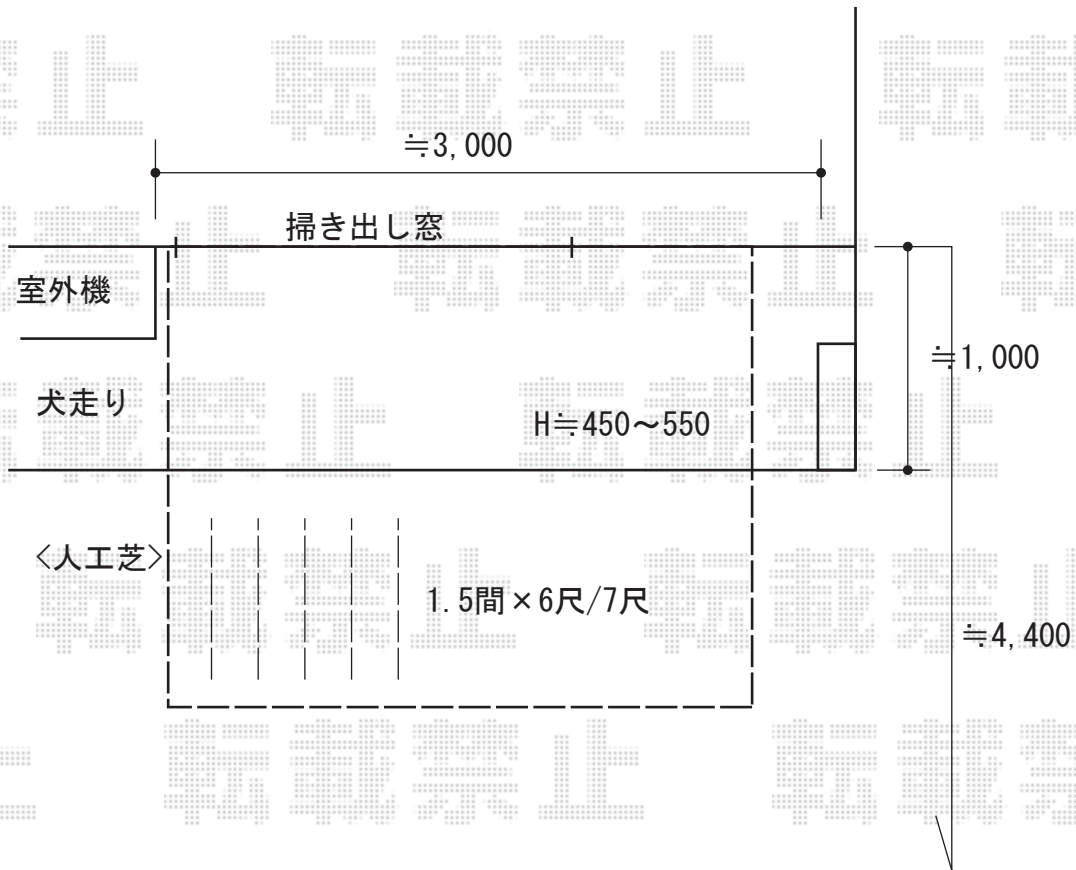

ウッドデッキ 施工概略図

Value Select マージウッドデッキ
間口= 1.5間 (2,651mm)
出幅= 7尺 (2,120mm)
色 : ナチュラル
床板 : 縦貼り
幕板 : 標準幕板
束柱 : Tタイプ (400~550mm) (色 : カームブラック)

2019-6-621371

担当者

木附