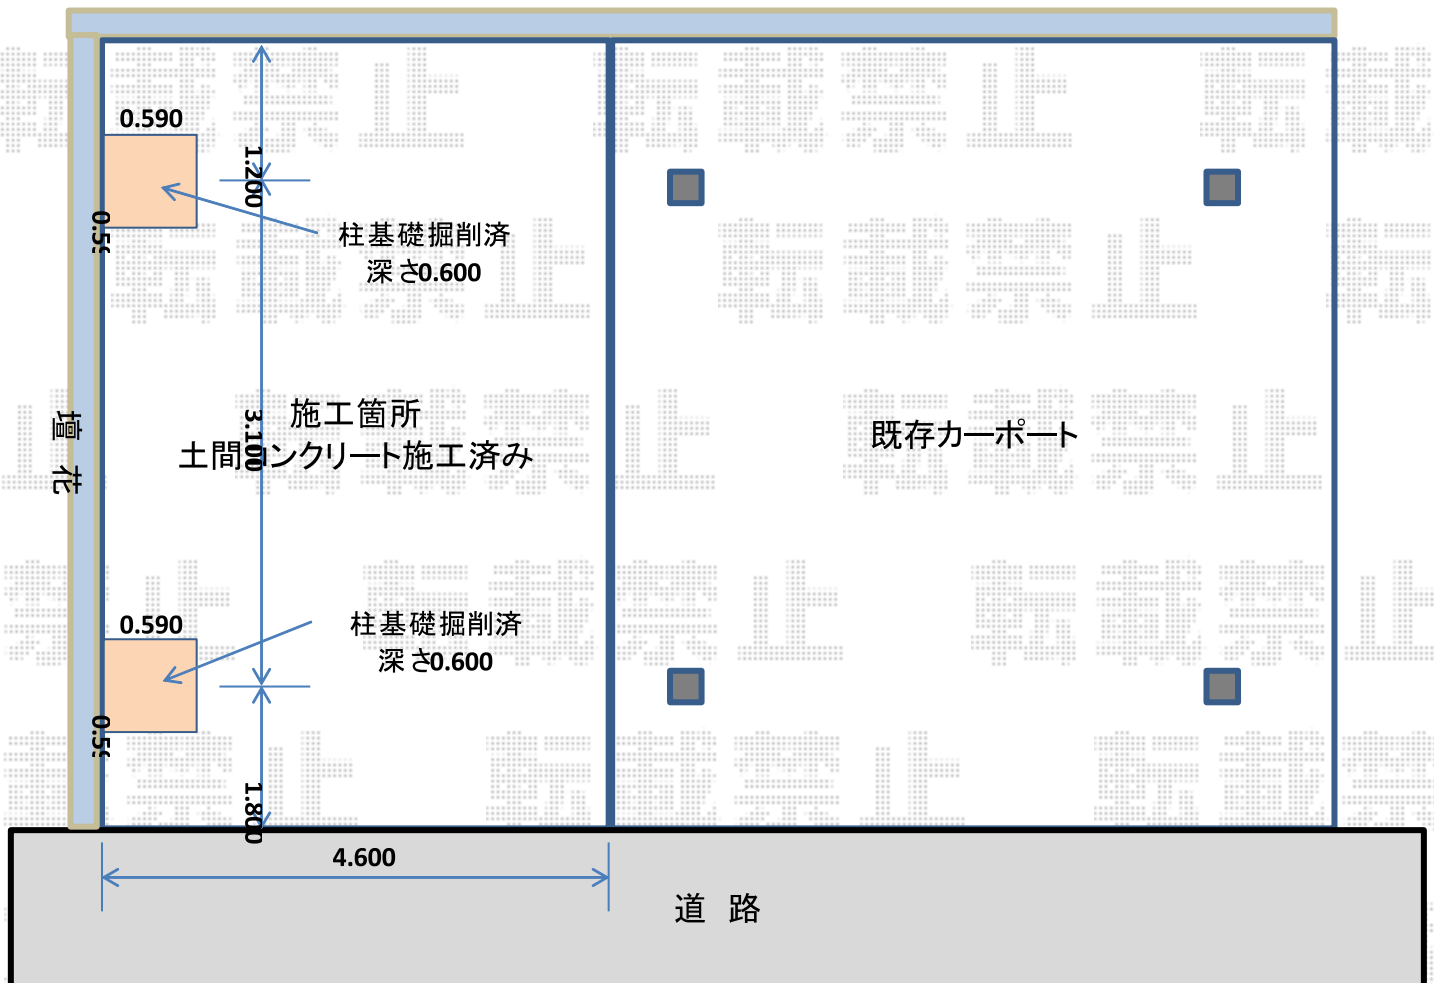

# カーポート 施工概略図

YKK AP レイナポートグラン 積雪～20cm対応  
幅= 2,700mm 奥行= 5,400mm 色： カームブラック  
屋根材： 熱線遮断ポリカーボネート（アースブルーマット調）  
柱仕様： ハイルフ柱仕様（有効高 約2,350mm）

YKK AP レイナポートグラン 着脱式サポート 標準・ハイルフ兼用 2本入り×1セット  
色： カームブラック

花壇

※納まりはイメージです。