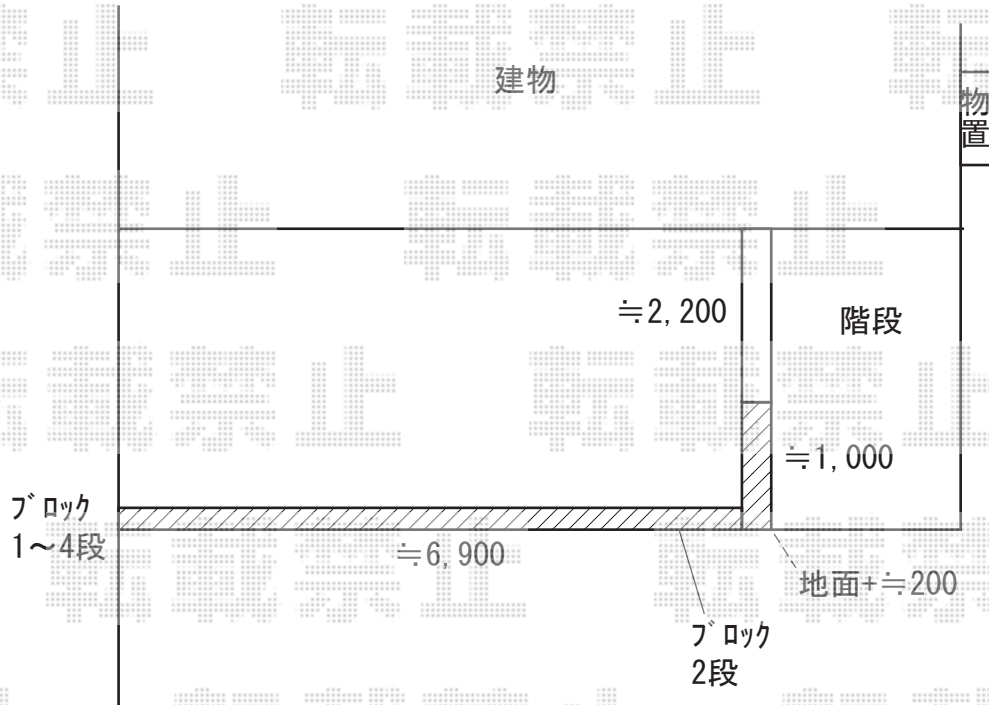

# フェンス・物置 施工概略図

Value Select モジュールフェンス 横板タイプ 自由柱施工  
 本体1枚 (W×H) = T100 (1,975×920mm) × 4枚  
 自由柱: T100 × 7本  
 目隠しコーナー継手: T100 × 1セット  
 端部カバー: T100 × 2セット  
 端部キャップ: 1セット  
 色: 本体: キャラメルウッド/本体裏: チャコールブラック

タクボ物置 グランプレステージジャンプ 1488×750×1900  
 間口= 1,488mm  
 奥行= 750mm  
 高さ= 1,900mm  
 色: ディープブルー  
 屋根タイプ: 標準型  
 耐荷重タイプ: 一般型  
 棚タイプ: たて置きタイプ(ネット棚)  
 数量: 1台

2019-6-621470

担当者

関