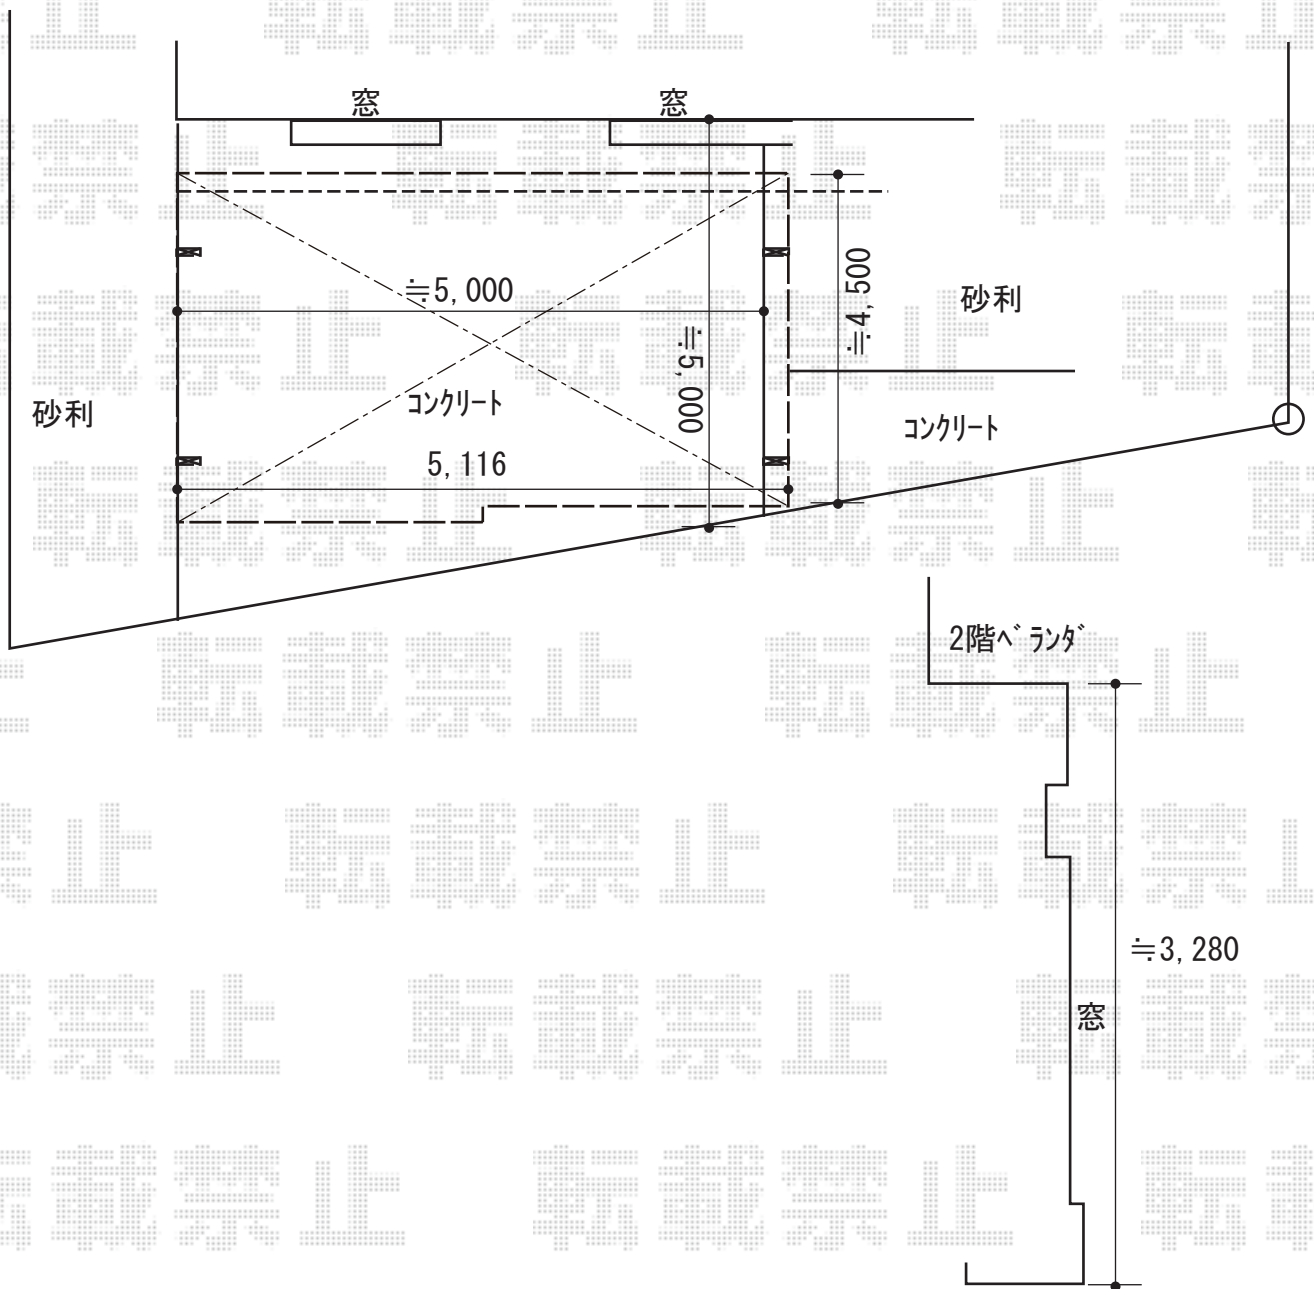

カーポート 施工概略図

LIXIL ネスカR (ラウンドスタイル) M合掌 積雪~20cm対応
幅= 5,116mm (25+25)
奥行= 4,980mm
色: 【未定】
屋根材: 熱線吸収ポリカーボネート (クリアマットS・すりガラス調)
柱仕様: ロング柱25仕様 (有効高 約2,500mm)

2019-6-621521

担当者

村上 (公)