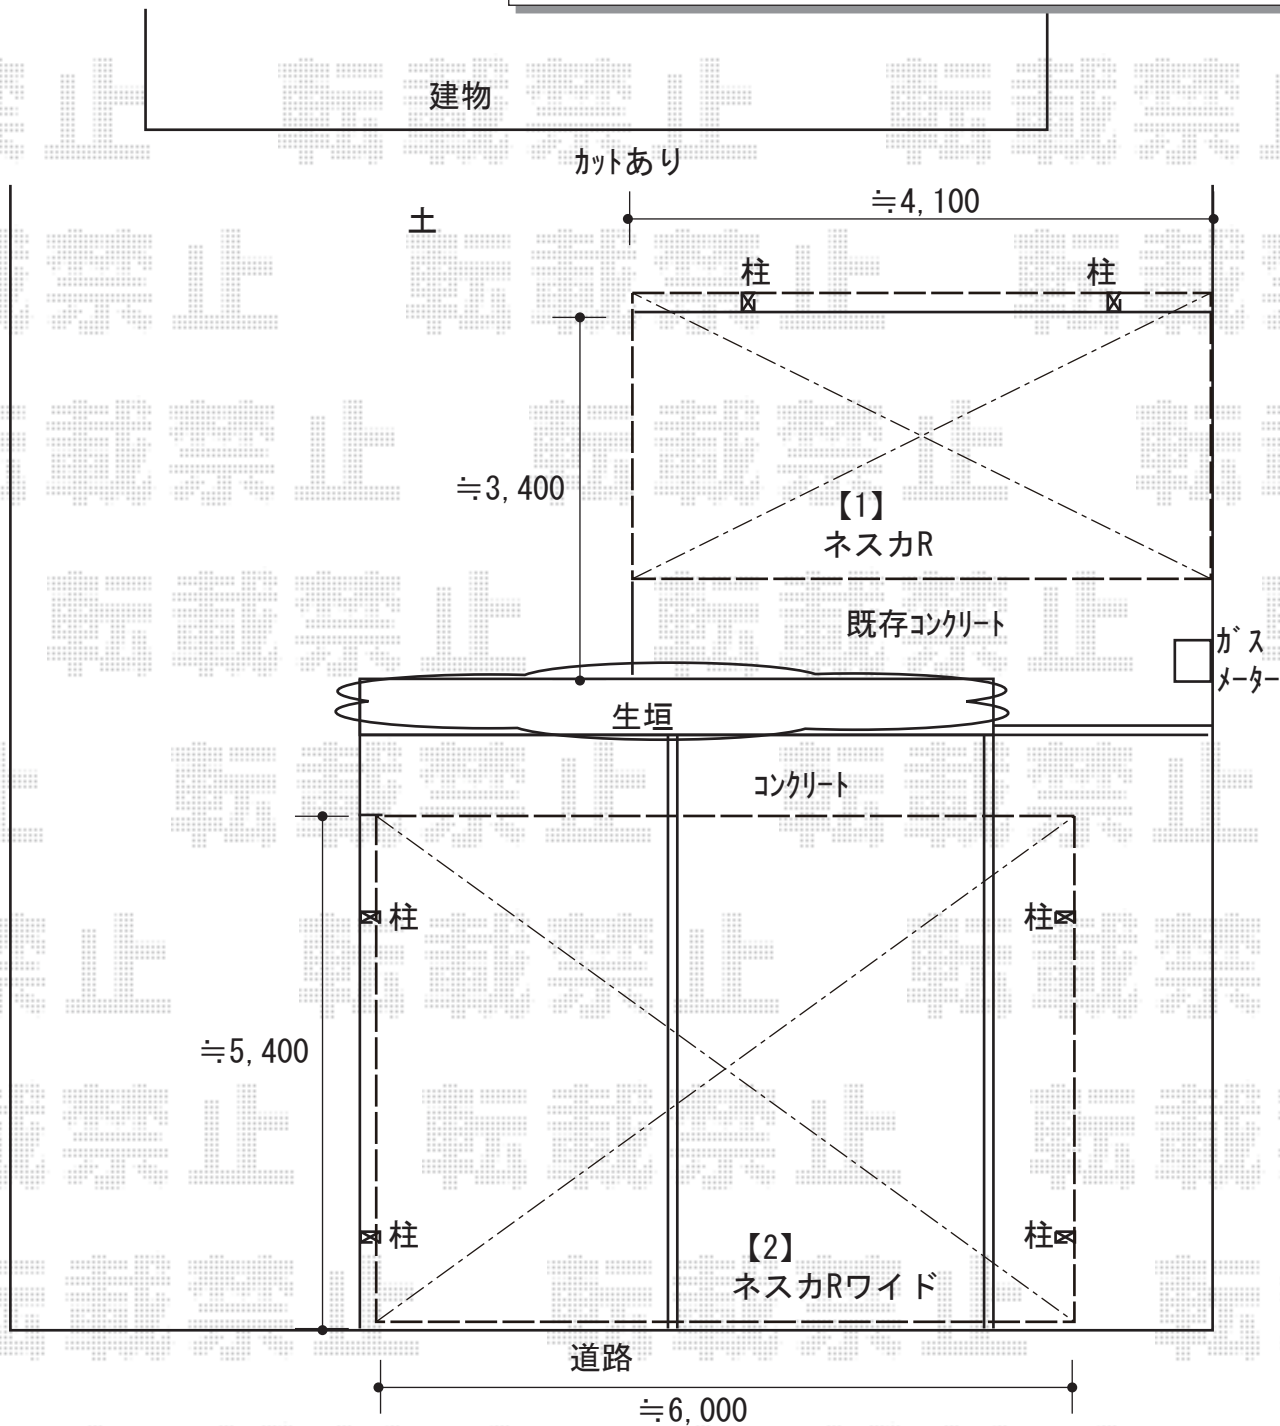

カーポート 施工概略図

LIXIL 【1】 ネスカR (ラウンドスタイル) 積雪~20cm対応  
 幅= 2,701mm  
 奥行= 4,980mm  
 色: ホワイト  
 屋根材: 熱線吸収ポリカーボネート (クリアマットS・すりガラス調)  
 柱仕様: 標準柱仕様 (有効高 約2,200mm)

LIXIL 【1】 ネスカR 物干しセット 標準2本入×1セット  
 色: ホワイト

LIXIL 【2】 ネスカR (ラウンドスタイル) ワイド 積雪~20cm対応  
 幅= 6,060mm  
 奥行= 5,382mm  
 色: ホワイト  
 屋根材: 熱線吸収ポリカーボネート (クリアマットS・すりガラス調)  
 柱仕様: 標準柱仕様 (有効高 約2,200mm)