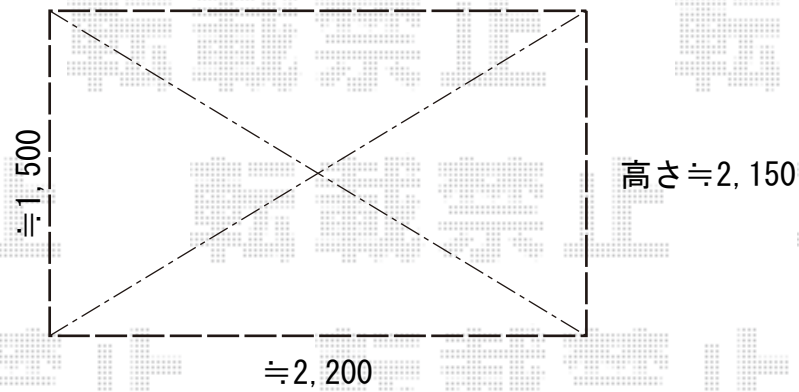

サイクルポート 施工概略図

LIXIL フーゴRパーク (ラウンドスタイル) パネル3面囲い 積雪~20cm対応
幅= 1,801mm
奥行= 2,862mm (4台~6台用)
色: シャイングレー
屋根材: ポリカーボネート (クリアマットS・すりガラス調)
柱仕様: 標準柱仕様 (有効高 約1,900mm)

物置移動≒500移動

2019-6-621530

担当者

新西