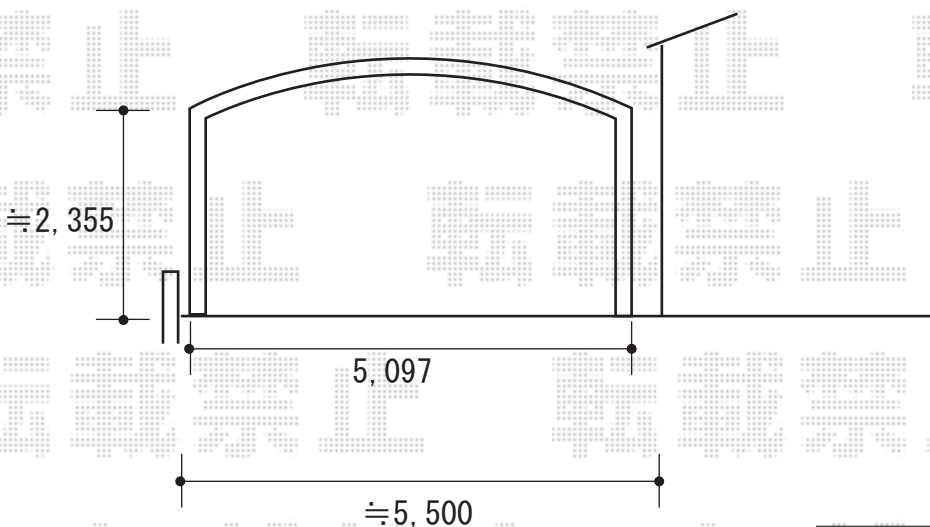

カーポート 施工概略図

YKK AP レイナツインポートグラン 積雪~20cm対応
幅= 5,097mm
奥行= 5,052mm
色 : プラチナステン
屋根材 : 熱線遮断ポリカーボネート(クリアマット)
柱仕様 : ハイルーフ柱仕様 (有効高 約2,350mm)

2019-6-621533

担当者 村上(公)