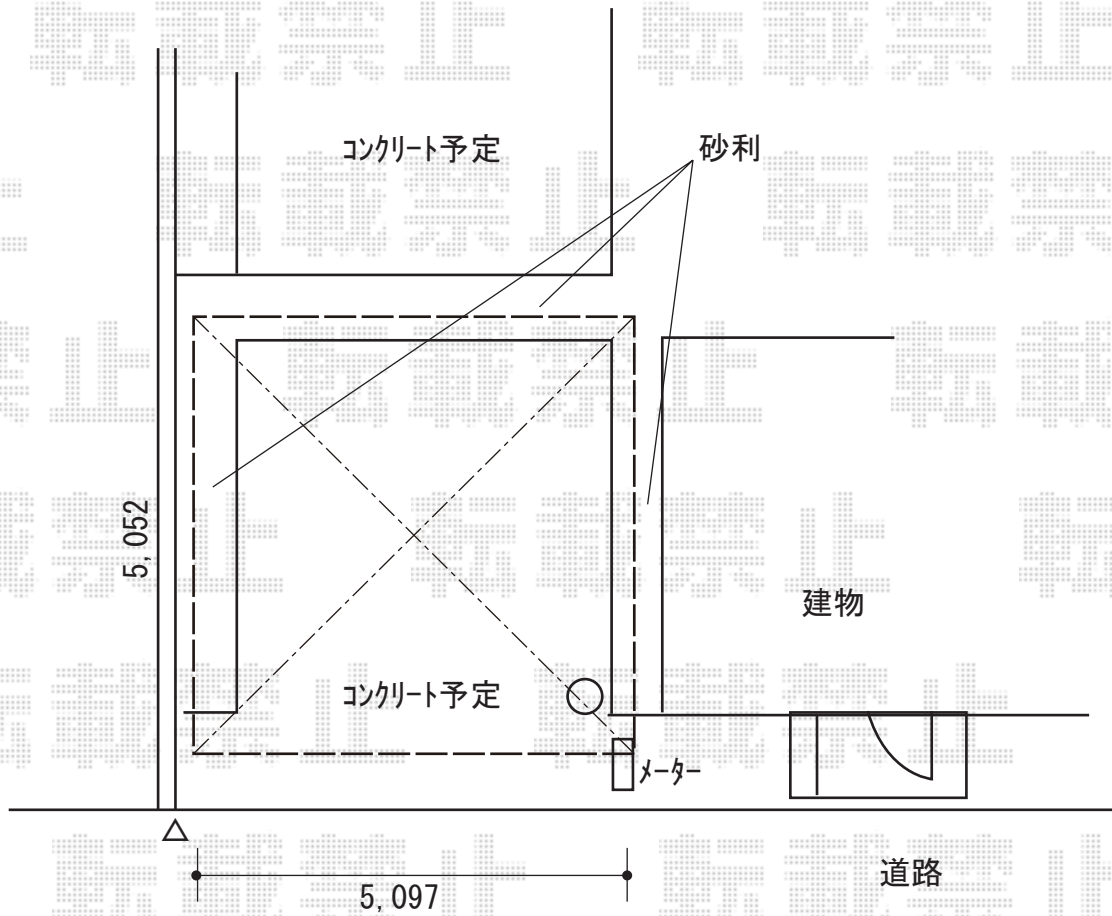

カーポート 施工概略図

YKK AP レイナツインポートグラン 積雪~20cm対応
幅= 5,097mm
奥行= 5,052mm
色 : プラチナステン
屋根材 : 熱線遮断ポリカーボネート(クリアマット)
柱仕様 : ハイルーフ柱仕様 (有効高 約2,350mm)

2019-6-621533

担当者 村上(公)