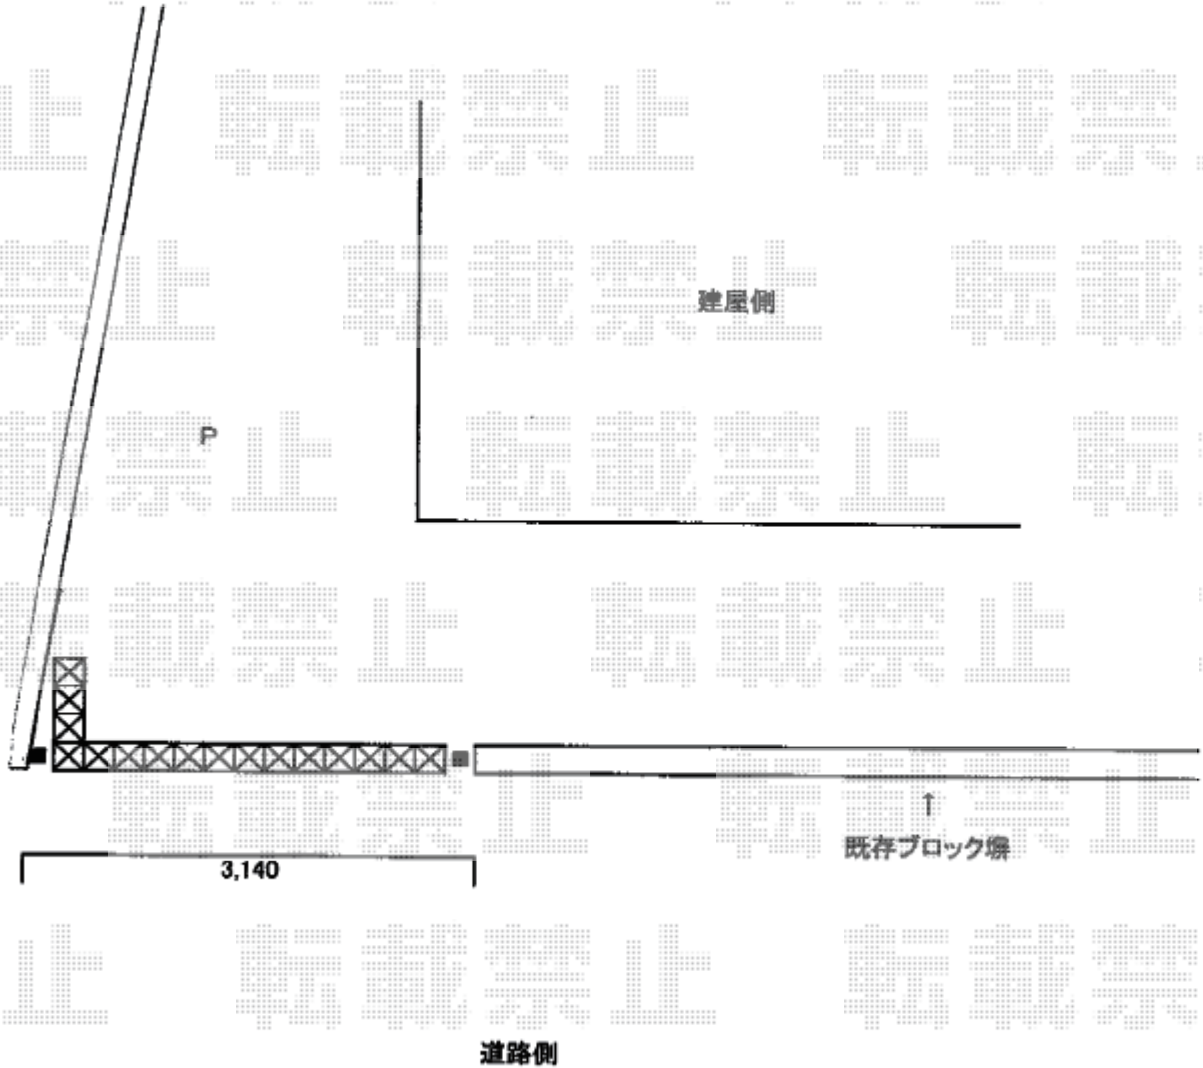

カーゲート施工概略図

LIXIL (TOEX) アルシャインII H型 Aタイプ ノンレール片開き 350S
開口幅= 3,292mm
全幅= 3,408mm
たたみ幅= 575mm
高さ= 1,250mm
色: 【未定】
キャスター数: 2箇所
落棒数: 2本
吊元柱: 外観左

2019-6-621567

担当者

山崎