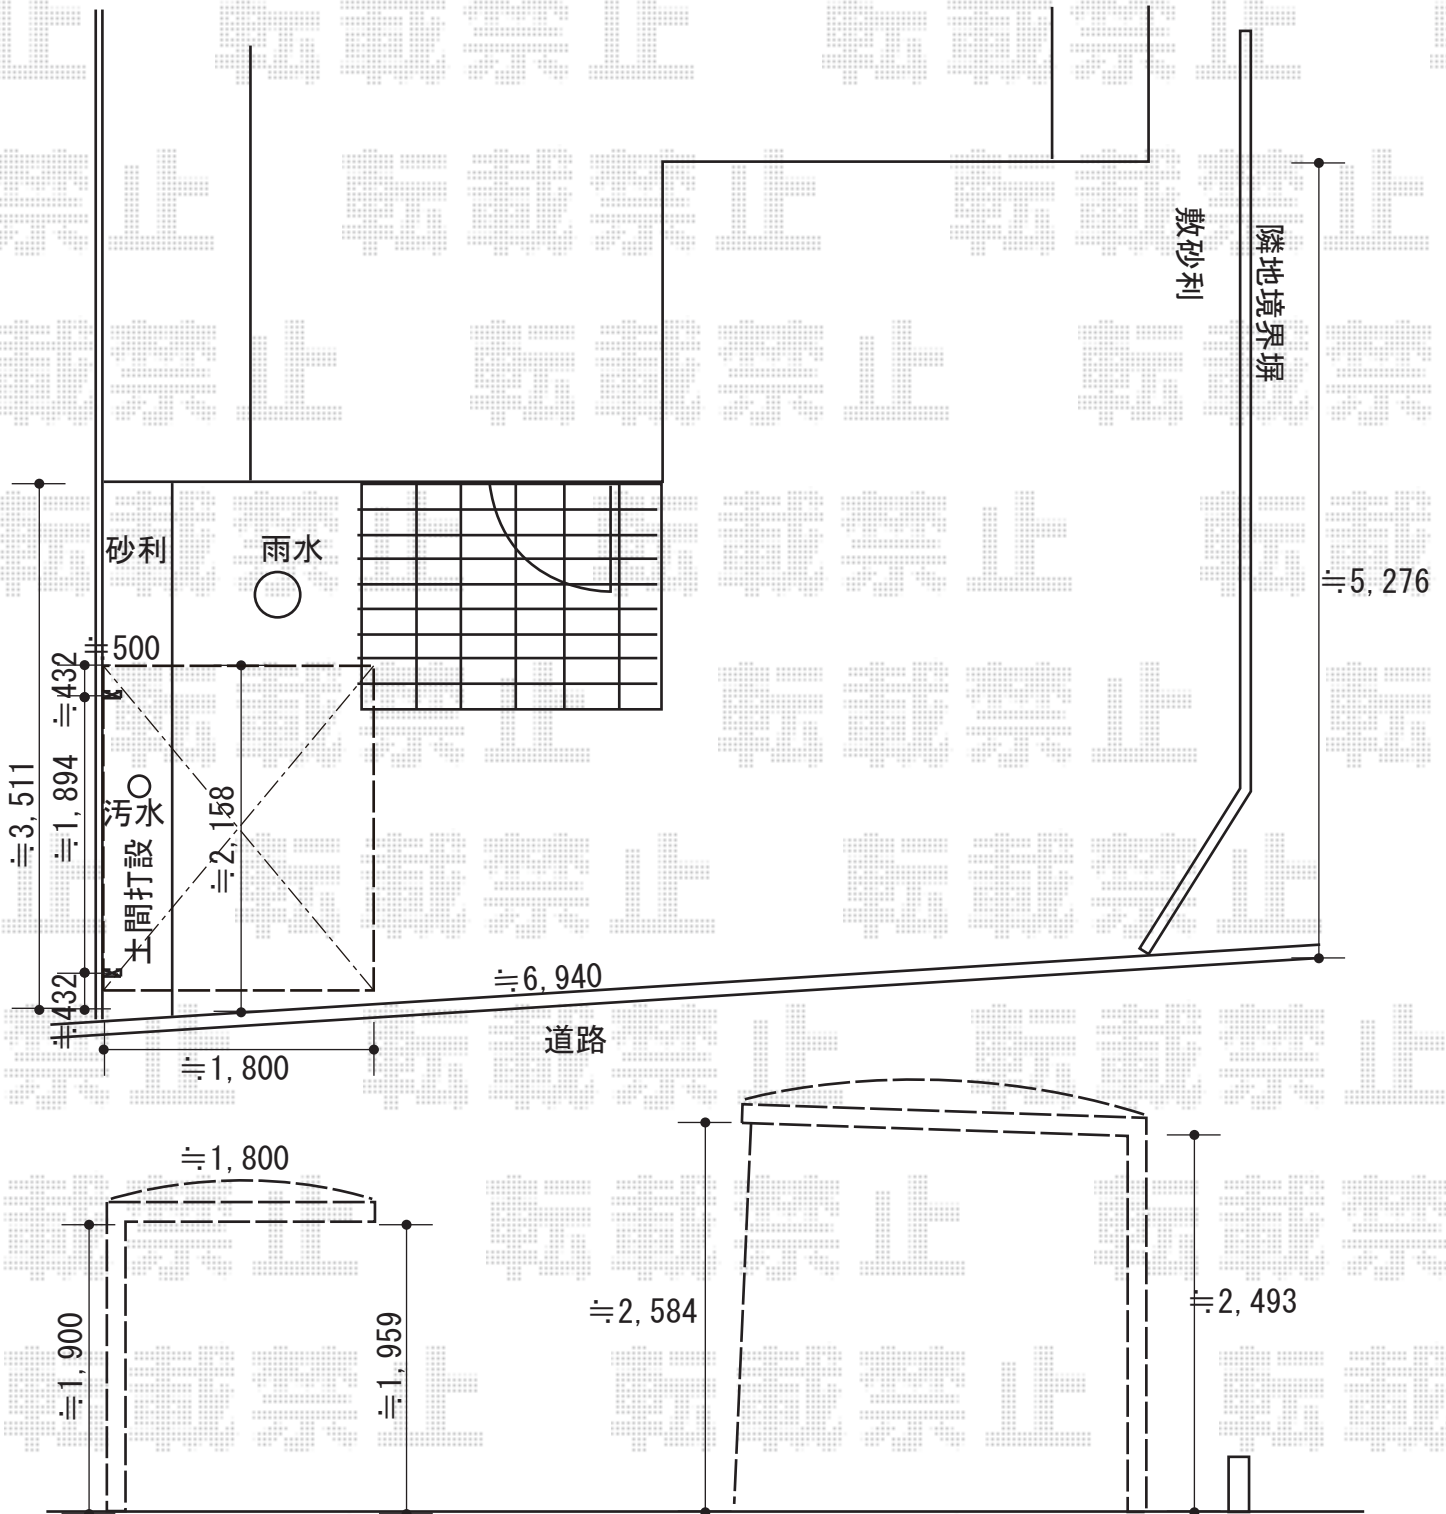

サイクルポート 施工概略図

LIXIL フーゴAプラスミニ (アーチスタイル) 積雪~20cm対応
 幅= 1,800mm
 奥行= 2,197mm(3台~5台用)
 色: ホワイト
 屋根材: ポリカーボネート (クリアブルー)
 柱仕様: 標準柱仕様 (有効高 約1,900mm)

2019-6-621699

担当者

木挽